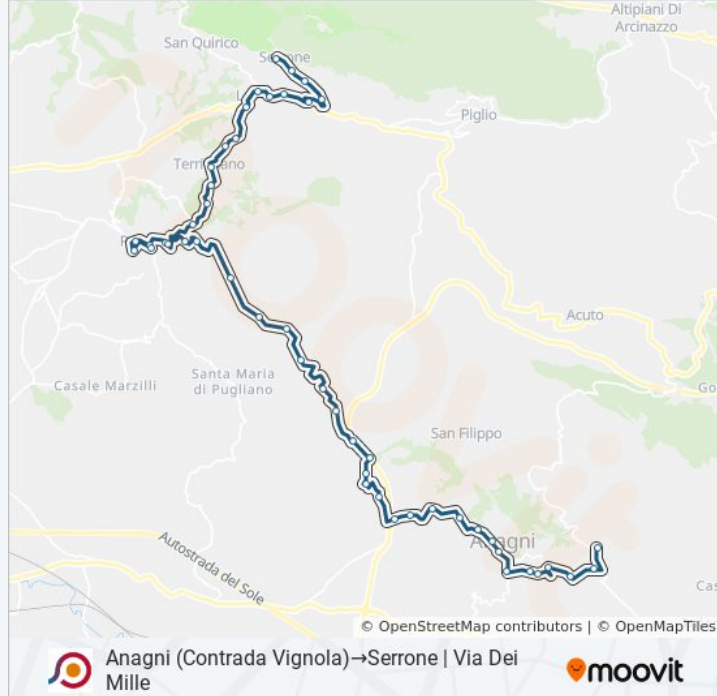

Anagni (Contrada Vignola)→Serrone | Via De Gasperi

[Scarica L'App](#)

La linea bus COTRAL Anagni (Contrada Vignola)→Serrone | Via De Gasperi ha una destinazione. Durante la settimana è operativa:

(1) Anagni (Contrada Vignola)→Serrone | Via De Gasperi: 11:35

Usa Moovit per trovare le fermate della linea bus COTRAL più vicine a te e scoprire quando passerà il prossimo mezzo della linea bus COTRAL

**Direzione: Anagni (Contrada Vignola)→Serrone
| Via De Gasperi**

Informazioni sulla linea bus COTRAL

Direzione: Anagni (Contrada Vignola)→Serrone |
Via De Gasperi

Fermate: 48

Durata del tragitto: 55 min

La linea in sintesi:

Anagni | Via Paliano Via Prati

Anagni | Via Paliano (Km 4)

Serrone | La Forma

Serrone | Via Prenestina Via Felici

Serrone | Via Berlinguer Via Prenestina

Serrone | Via Berlinguer Via San Giovanni

Serrone | Cimitero

Serrone | Via Berlinguer Via Alpi

Serrone | Via De Gasperi