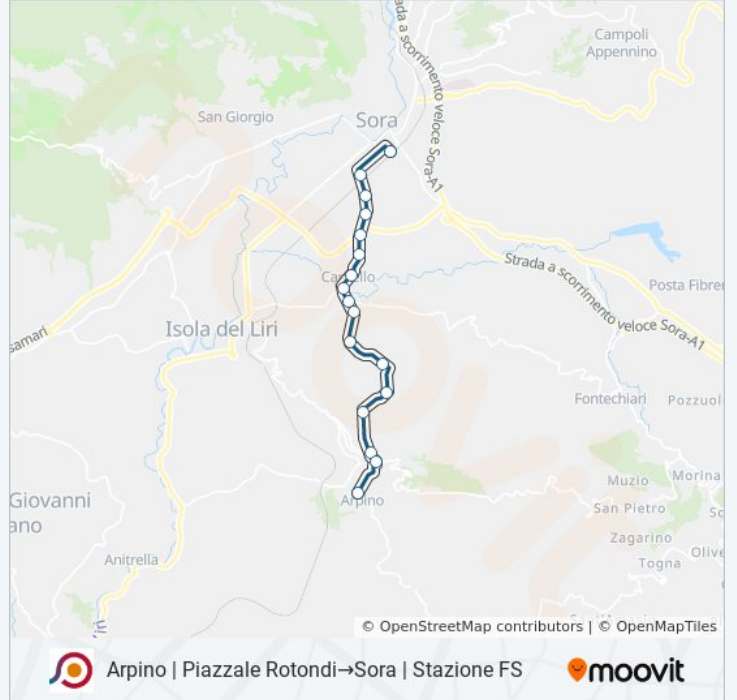

Arpino | Piazzale Rotondi→Sora | Stazione FS

Scarica L'App

La linea bus COTRAL Arpino | Piazzale Rotondi→Sora | Stazione FS ha una destinazione. Durante la settimana è operativa:

(1) Arpino | Piazzale Rotondi→Sora | Stazione FS: 07:55 - 17:30

Usa Moovit per trovare le fermate della linea bus COTRAL più vicine a te e scoprire quando passerà il prossimo mezzo della linea bus COTRAL

Direzione: Arpino | Piazzale Rotondi→Sora | Stazione FS

17 fermate

Orari della linea bus COTRAL

Orari di partenza verso Arpino | Piazzale Rotondi→Sora | Stazione FS:

lunedì	07:55 - 17:30
martedì	07:55 - 17:30
mercoledì	07:55 - 17:30
giovedì	17:30
venerdì	17:30
sabato	17:30
domenica	Non in Servizio

Informazioni sulla linea bus COTRAL

Direzione: Arpino | Piazzale Rotondi→Sora | Stazione FS

Fermate: 17

Durata del tragitto: 20 min

La linea in sintesi:

Orari, mappe e fermate della linea bus COTRAL disponibili in un PDF su moovitapp.com. Usa [App Moovit](#) per ottenere tempi di attesa reali, orari di tutte le altre linee o indicazioni passo-passo per muoverti con i mezzi pubblici a Roma e Lazio.