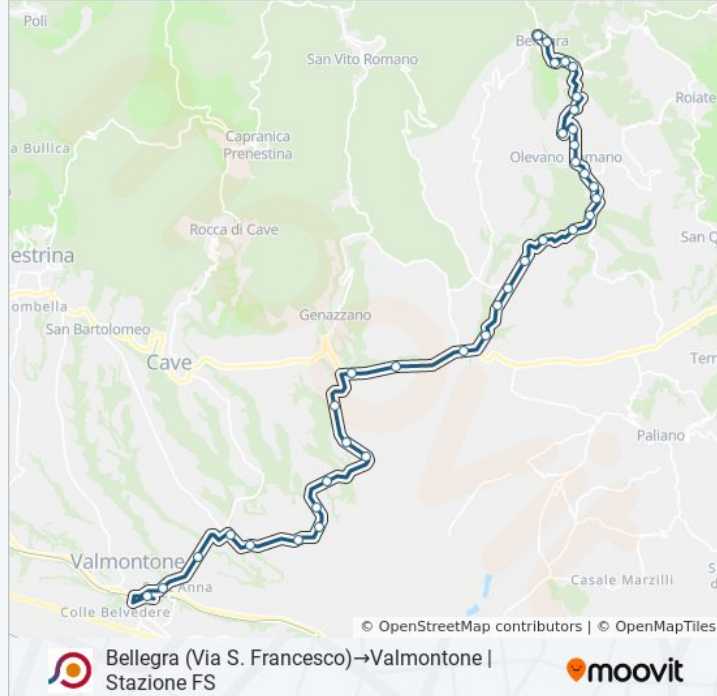

Informazioni sulla linea bus COTRAL

Direzione: Bellegra (Via S. Francesco)→Valmontone | Stazione FS

Fermate: 36

Durata del tragitto: 45 min

La linea in sintesi:

Olevano | Via Maremmana Via Morano

Olevano | Zona Artigianale

Paliano | Via Maremmana Via Fiuggina

Genazzano | Gimignano

Genazzano | Via Prenestina Nuova Via Mola Giuli

Genazzano | Via Prenestina (Madonnella)

Genazzano | Via Valmontone, 18

Genazzano | Via Valmontone Via Trovano

Genazzano | Via Valmontone Via Collicchi

Genazzano | Via Valmontone Via Colle Marta

Genazzano | Via Valmontone (Colle Stigliano)

Genazzano | Santa Cristina

Genazzano | Via Valmontone Via Maccareccia

Valmontone | Contrada La Vecchia

Valmontone | Via Genazzano Via Speciano

Valmontone | Via Genazzano Via Colle
Cannetaccia

Valmontone | Via Genazzano Via Casilina

Valmontone | Stazione FS

Orari, mappe e fermate della linea bus COTRAL disponibili in un PDF su moovitapp.com. Usa [App Moovit](https://moovitapp.com) per ottenere tempi di attesa reali, orari di tutte le altre linee o indicazioni passo-passo per muoverti con i mezzi pubblici a Roma e Lazio.