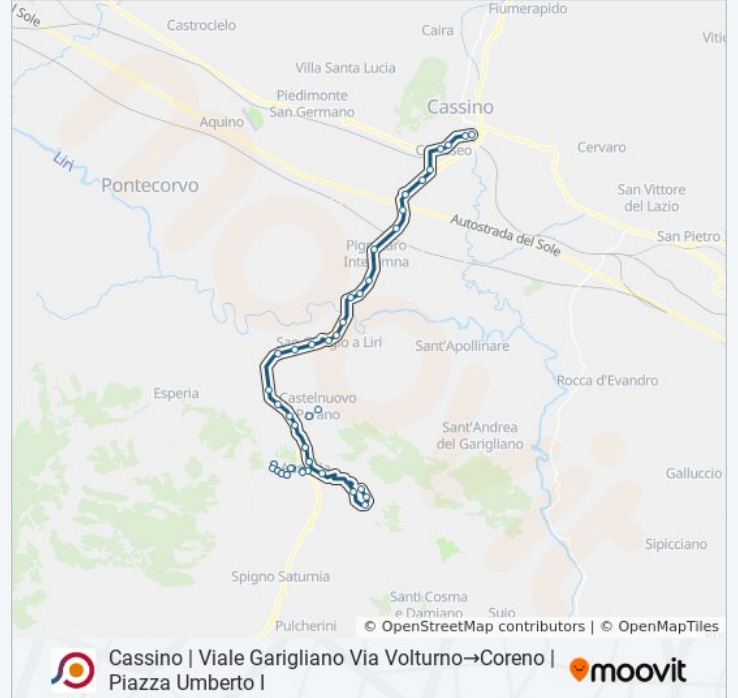

Cassino | Viale Garigliano Via Volturno→Coreno |  
Piazza Umberto I

Scarica L'App

La linea bus COTRAL Cassino | Viale Garigliano Via Volturno→Coreno | Piazza Umberto I ha una destinazione.  
Durante la settimana è operativa:

**Direzione: Cassino | Viale Garigliano Via  
Volturno→Coreno | Piazza Umberto I**

48 fermate

[VISUALIZZA GLI ORARI DELLA LINEA](#)

Cassino | Viale Garigliano Via Volturno  
Cassino Staz. FS  
Cassino | Via Di Biasio Via Ausonia  
Cassino | Via Monti Aurunci  
Cassino | Via Ausonia Via Casilina  
Cassino | Via Ausonia Via San Nicola  
Cassino | Via Ausonia Via Mezzanotte  
Pignataro | Zona Industriale  
Pignataro | Via Santa Maria  
Pignataro | Via Ausonia Via Rio Fusco  
Pignataro | Pescanese  
Pignataro | Via Ausonia Via Pescanese  
San Giorgio | Corso Spatuzzi Via Scafa  
San Giorgio | Corso Spatuzzi Via Marconi  
San Giorgio | Corso Spatuzzi Via Rio Coccia  
San Giorgio | Via Ausonia Via Rialto  
San Giorgio | Via Ausonia Via Crocelle  
San Giorgio | Via Ausonia (Torricelli)  
Castellnuovo Parano | Via Ausonia Via Esperia

### Informazioni sulla linea bus COTRAL

**Direzione:** Cassino | Viale Garigliano Via  
Volturno→Coreno | Piazza Umberto I

**Fermate:** 48

**Durata del tragitto:** 45 min

**La linea in sintesi:**

Castelnuovo Parano | Via Ausonia Via Frasso

Ausonia | Via Dante

Ausonia | Via Coreno (Km 9)

Coreno | Via Belvedere Fronte Civ. 5

Coreno | Via Vagliavetta 10

Coreno | Via Pompilio

Coreno | Piazza Umberto I

Orari, mappe e fermate della linea bus COTRAL disponibili in un PDF su [moovitapp.com](https://moovitapp.com). Usa [App Moovit](https://moovitapp.com) per ottenere tempi di attesa reali, orari di tutte le altre linee o indicazioni passo-passo per muoverti con i mezzi pubblici a Roma e Lazio.