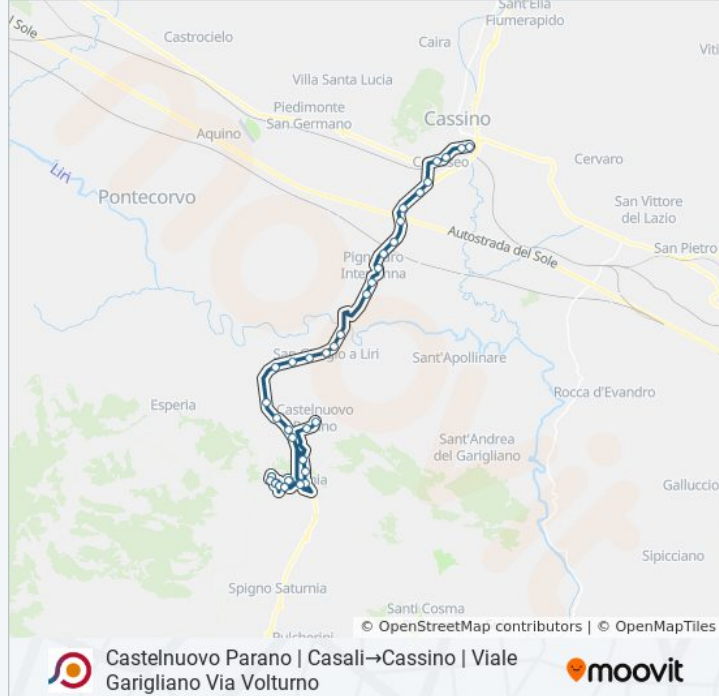

## Castelnuovo Parano | Casali→Cassino | Viale Garigliano Via Volturmo

[Scarica L'App](#)

La linea bus COTRAL Castelnuovo Parano | Casali→Cassino | Viale Garigliano Via Volturmo ha una destinazione. Durante la settimana è operativa:

Pignataro | Via Roma Via Ausonia

Pignataro | Zona Industriale

Cassino | Via Ausonia Via Mezzanotte

Cassino | Via Ausonia Via San Nicola

Cassino | Via Ausonia Via Casilina

Cassino | Via Monti Aurunci

Cassino | Via Di Biasio Via Ausonia

Cassino Staz. FS (Garigliano)

Cassino | Viale Garigliano Via Volturmo

Orari, mappe e fermate della linea bus COTRAL disponibili in un PDF su [moovitapp.com](https://moovitapp.com). Usa [App Moovit](https://moovitapp.com) per ottenere tempi di attesa reali, orari di tutte le altre linee o indicazioni passo-passo per muoverti con i mezzi pubblici a Roma e Lazio.