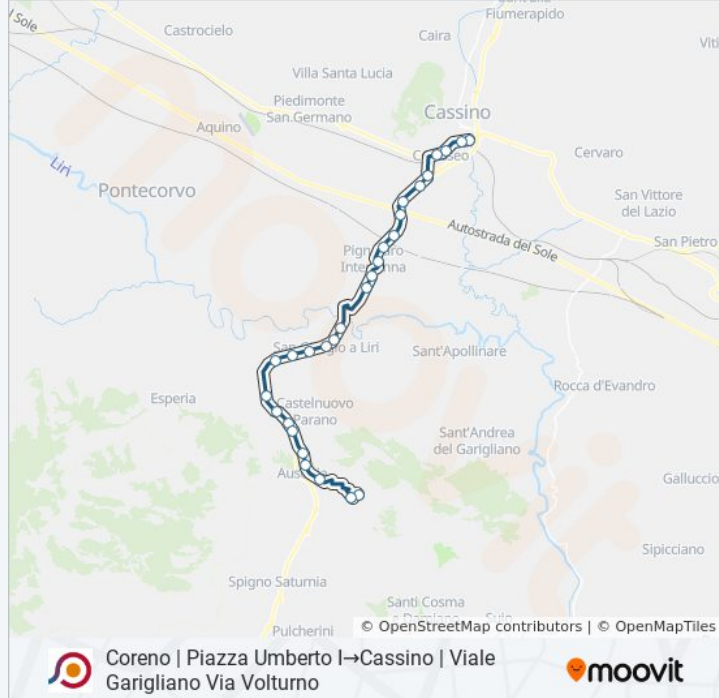

Coreno | Piazza Umberto I → Cassino | Viale Garigliano
Via Voltorno

Scarica L'App

La linea bus COTRAL Coreno | Piazza Umberto I → Cassino | Viale Garigliano Via Voltorno ha una destinazione. Durante la settimana è operativa:

Informazioni sulla linea bus COTRAL

Direzione: Coreno | Piazza Umberto I → Cassino | Viale Garigliano Via Voltorno

Fermate: 30

Durata del tragitto: 37 min

La linea in sintesi:

Pignataro | Zona Industriale

Cassino | Via Ausonia Via Mezzanotte

Cassino | Via Ausonia Via San Nicola

Cassino | Via Ausonia Via Casilina

Cassino | Via Monti Aurunci

Cassino | Via Di Biasio Via Ausonia

Cassino Colosseo

Cassino V G. Di Biasio Facoltà Di Ingegneria-
Economia

Cassino | Via De Nicola Corso Repubblica

Cassino | Viale Europa

Cassino | Viale Garigliano Via Volturno

Orari, mappe e fermate della linea bus COTRAL disponibili in un PDF su moovitapp.com. Usa [App Moovit](#) per ottenere tempi di attesa reali, orari di tutte le altre linee o indicazioni passo-passo per muoverti con i mezzi pubblici a Roma e Lazio.