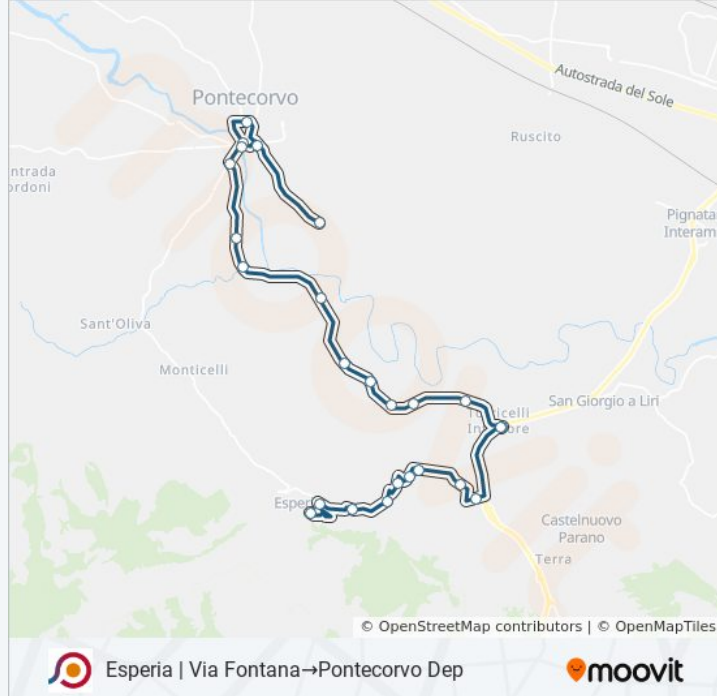

Esperia | Via Fontana→Pontecorvo Dep

[Scarica L'App](#)

La linea bus COTRAL Esperia | Via Fontana→Pontecorvo Dep ha una destinazione. Durante la settimana è operativa:

(1) Esperia | Via Fontana→Pontecorvo Dep: 10:40

Usa Moovit per trovare le fermate della linea bus COTRAL più vicine a te e scoprire quando passerà il prossimo mezzo della linea bus COTRAL

Direzione: Esperia | Via Fontana→Pontecorvo Dep

24 fermate

[VISUALIZZA GLI ORARI DELLA LINEA](#)

Direzione: Esperia | Via Fontana→Pontecorvo Dep

Fermate: 24

Durata del tragitto: 35 min

La linea in sintesi:

Pontecorvo | Piazza Annunziata

Pontecorvo | Ospedale

Pontecorvo | Lungoliri

Pontecorvo | Via Tre Fontane Via S. Tommaso

Pontecorvo Dep

Orari, mappe e fermate della linea bus COTRAL disponibili in un PDF su moovitapp.com. Usa [App Moovit](#) per ottenere tempi di attesa reali, orari di tutte le altre linee o indicazioni passo-passo per muoverti con i mezzi pubblici a Roma e Lazio.