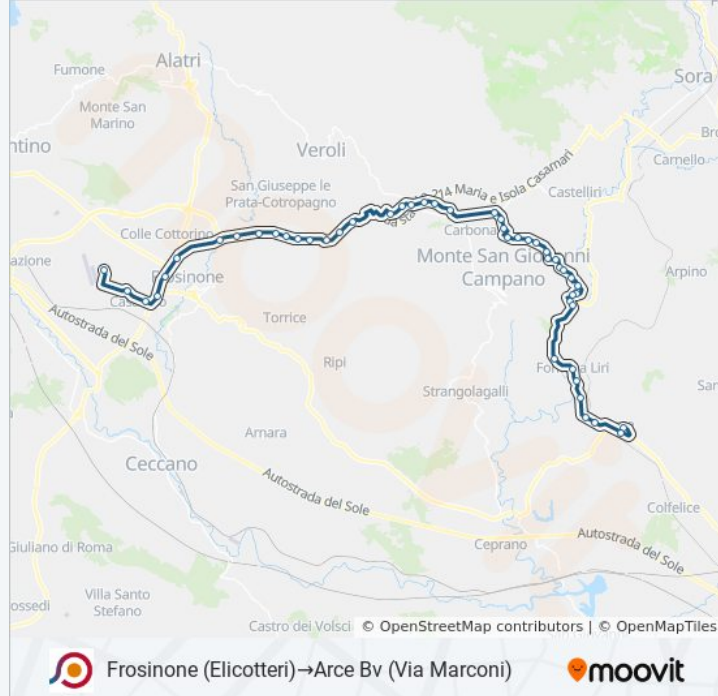

Frosinone (Elicotteri)→Arce Bv (Via Marconi)

[Scarica L'App](#)

La linea bus COTRAL Frosinone (Elicotteri)→Arce Bv (Via Marconi) ha una destinazione. Durante la settimana è operativa:

(1) Frosinone (Elicotteri)→Arce Bv (Via Marconi): 17:05

Informazioni sulla linea bus COTRAL

Direzione: Frosinone (Elicotteri)→Arce Bv (Via Marconi)

Fermate: 48

Durata del tragitto: 63 min

La linea in sintesi:

Veroli | Case Campoli

Veroli | Via Mă Ria Via Santa Maria

Monte S. Giovanni C. | Anitrella

Fontana Liri | Via Valle Liri Via Anitrella

Fontana Liri | Cimitero

Fontana Liri | Piazza Trento

Fontana Liri | Corso Trieste Via Terme

Arce | Sant'Eleuterio

Arce | Via Fontanelle Via Campostefano

Arce | Via Fontanelle Via Sant'Eluterio

Arce | Stazione FS

Arce Bv (Via Marconi)

Orari, mappe e fermate della linea bus COTRAL disponibili in un PDF su moovitapp.com. Usa [App Moovit](https://moovitapp.com) per ottenere tempi di attesa reali, orari di tutte le altre linee o indicazioni passo-passo per muoverti con i mezzi pubblici a Roma e Lazio.