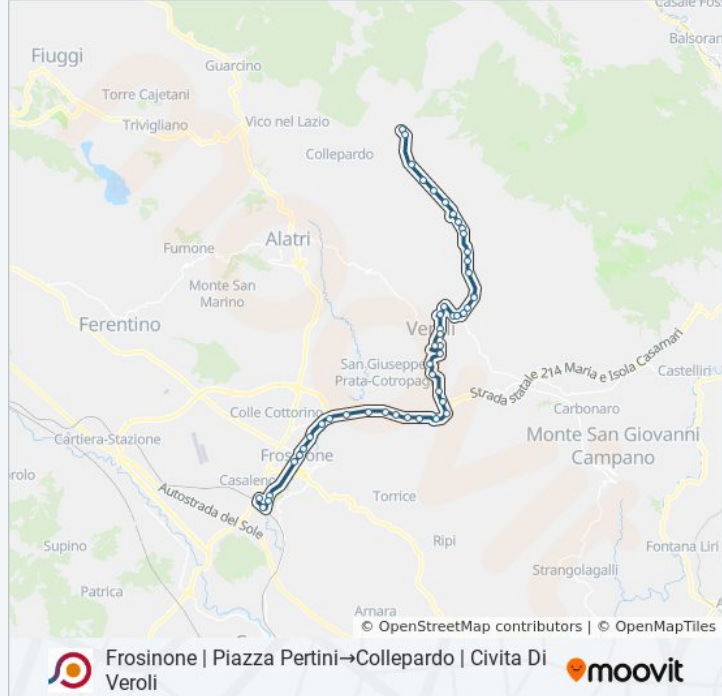

Frosinone | Piazza Pertini→Colleparado | Civita Di Veroli

Scarica L'App

La linea bus COTRAL Frosinone | Piazza Pertini→Colleparado | Civita Di Veroli ha una destinazione. Durante la settimana è operativa:

Frosinone | Via Maria Via Tiburtina

Frosinone | Via Maria Via Plinio

Frosinone | Via Maria Via Cona

Veroli | Morate

Veroli | Via Mā Ria (Svincolo Superstrada)

Veroli | Pescara

Veroli | San Filippo

Veroli | Via Mā Ria Via Colle Morgatto

Amaseno Loc S. Maria

Veroli | Via Trisulti, 97

Veroli | Varnieri

Veroli | Via Trisulti, 22

Veroli | Tesoro

Veroli | Fontana Del Carpine

Colleparado | Fontana Del Carpine

Colleparado | Via Trisulti Via Vale Grancera

Colleparado | Via Trisulti Via Civita

Colleparado | Civita Di Veroli

Orari, mappe e fermate della linea bus COTRAL disponibili in un PDF su [moovitapp.com](https://moovitapp.com). Usa [App Moovit](https://moovitapp.com) per ottenere tempi di attesa reali, orari di tutte le altre linee o indicazioni passo-passo per muoverti con i mezzi pubblici a Roma e Lazio.