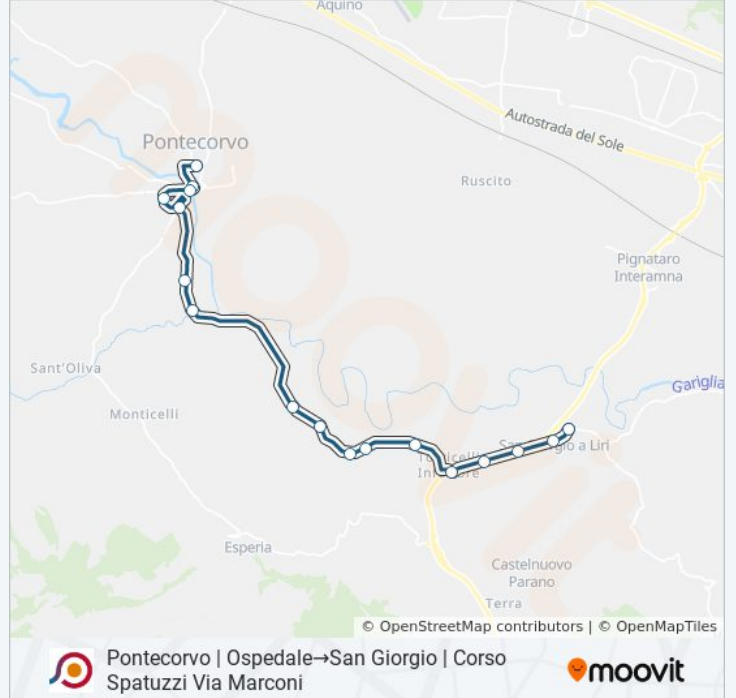

Pontecorvo | Ospedale→San Giorgio | Corso Spatuzzi
Via Marconi

Scarica L'App

La linea bus COTRAL Pontecorvo | Ospedale→San Giorgio | Corso Spatuzzi Via Marconi ha una destinazione. Durante la settimana è operativa:

**Direzione: Pontecorvo | Ospedale→San Giorgio
| Corso Spatuzzi Via Marconi**

16 fermate

[VISUALIZZA GLI ORARI DELLA LINEA](#)

Pontecorvo | Ospedale
Pontecorvo | Lungoliri
Pontecorvo | Piazza Annunziata
Pontecorvo | Via Moro
Pontecorvo | Via Spirito Santo Corso Garibaldi
Pontecorvo | Via Ponte Teano
Pontecorvo | Contrada Ponte Teano
Esperia | Via Badia Via Vallecocca
Esperia | Via Badia Via Vernesca
Esperia | Via Badia Via Santo Stefano
Esperia | Via Badia (Km 8)
Esperia | Via Badia Via Reali
San Giorgio | Via Ausonia Via Crocelle
San Giorgio | Via Ausonia Via Rialto
San Giorgio | Corso Spatuzzi Via Rio Coccia
San Giorgio | Corso Spatuzzi Via Marconi

Orari della linea bus COTRAL

Orari di partenza verso Pontecorvo | Ospedale→San Giorgio | Corso Spatuzzi Via Marconi:

lunedì	Non in Servizio
martedì	Non in Servizio
mercoledì	Non in Servizio
giovedì	14:05
venerdì	14:05
sabato	14:05
domenica	Non in Servizio

Informazioni sulla linea bus COTRAL

Direzione: Pontecorvo | Ospedale→San Giorgio |
Corso Spatuzzi Via Marconi

Fermate: 16

Durata del tragitto: 22 min

La linea in sintesi:

Orari, mappe e fermate della linea bus COTRAL disponibili in un PDF su moovitapp.com. Usa [App Moovit](#) per ottenere tempi di attesa reali, orari di tutte le altre linee o indicazioni passo-passo per muoverti con i mezzi pubblici a Roma e Lazio.