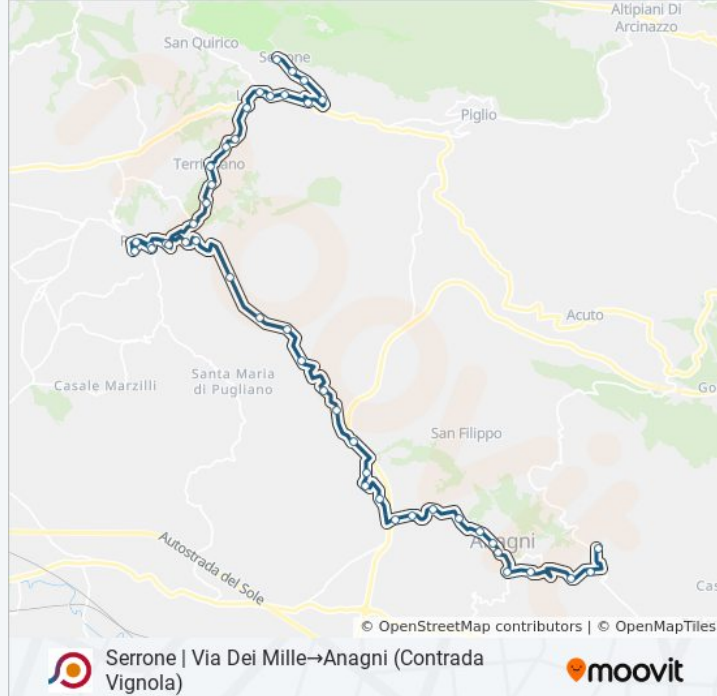

Serrone | Via De Gasperi→Anagni (Contrada Vignola)

[Scarica L'App](#)

La linea bus COTRAL Serrone | Via De Gasperi→Anagni (Contrada Vignola) ha una destinazione. Durante la settimana è operativa:

(1) Serrone | Via De Gasperi→Anagni (Contrada Vignola): 06:50

Usa Moovit per trovare le fermate della linea bus COTRAL più vicine a te e scoprire quando passerà il prossimo mezzo della linea bus COTRAL

Direzione: Serrone | Via De Gasperi→Anagni (Contrada Vignola)

Anagni | Via Cerere Navicella Via Badia

Anagni | Via Cerere Navicella Viale Matteotti

Anagni | Via Cerere Navicella (Km 3)

Anagni | Via Cerere Navicella Via Consolazione

Anagni | Viale Regina Margherita

Anagni | Via Spizzone

Anagni , Porta S. Francesco

Anagni , V B.go S. Francesco

Anagni (Liceo D. Alighieri)

Anagni | Via Forma Via Muraglione

Anagni (Contrada Vignola)

Orari, mappe e fermate della linea bus COTRAL disponibili in un PDF su moovitapp.com. Usa [App Moovit](https://moovitapp.com) per ottenere tempi di attesa reali, orari di tutte le altre linee o indicazioni passo-passo per muoverti con i mezzi pubblici a Roma e Lazio.