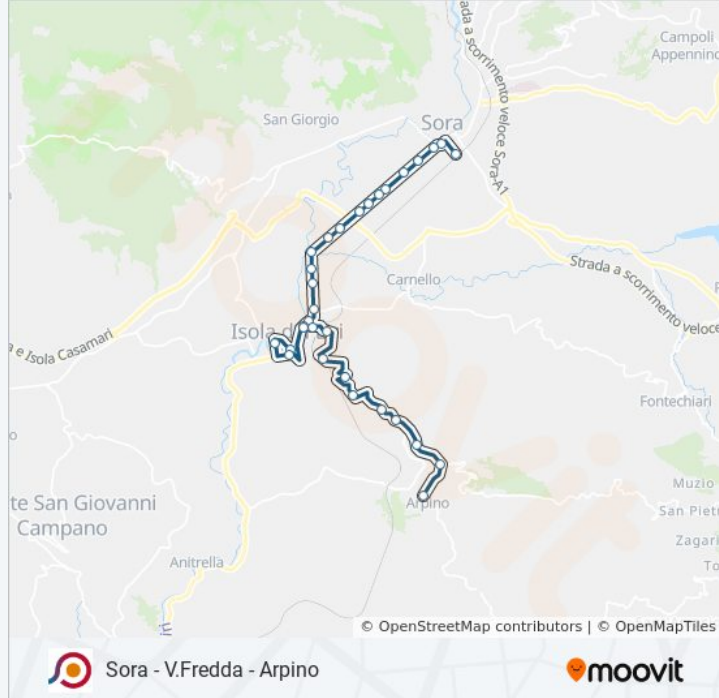

Sora - V.Fredda - Arpino

[Scarica L'App](#)

La linea bus COTRAL Sora - V.Fredda - Arpino ha una destinazione. Durante la settimana è operativa:

(1) Sora | Stazione FS→Arpino | Piazzale Rotondi: 06:15 - 13:00

Informazioni sulla linea bus COTRAL

Direzione: Sora | Stazione FS→Arpino | Piazzale Rotondi

Fermate: 30

Durata del tragitto: 30 min

La linea in sintesi:

Isola Liri | Largo Tavernanova

Isola Liri | Stazione FS

Isola Liri | Via Arpino Via Poggio

Isola Liri | Via Arpino Via Pagliarola

Isola Liri | Abate

Arpino | Vallefredda

Arpino | Via Tulliana (Km 4)

Arpino | Via Amendola Viale Mastroianni

Arpino | Via Amendola (Trepanico)

Arpino (Ist. Tecnico Parravano)

Arpino | Piazzale Rotondi

Orari, mappe e fermate della linea bus COTRAL disponibili in un PDF su moovitapp.com. Usa [App Moovit](#) per ottenere tempi di attesa reali, orari di tutte le altre linee o indicazioni passo-passo per muoverti con i mezzi pubblici a Roma e Lazio.