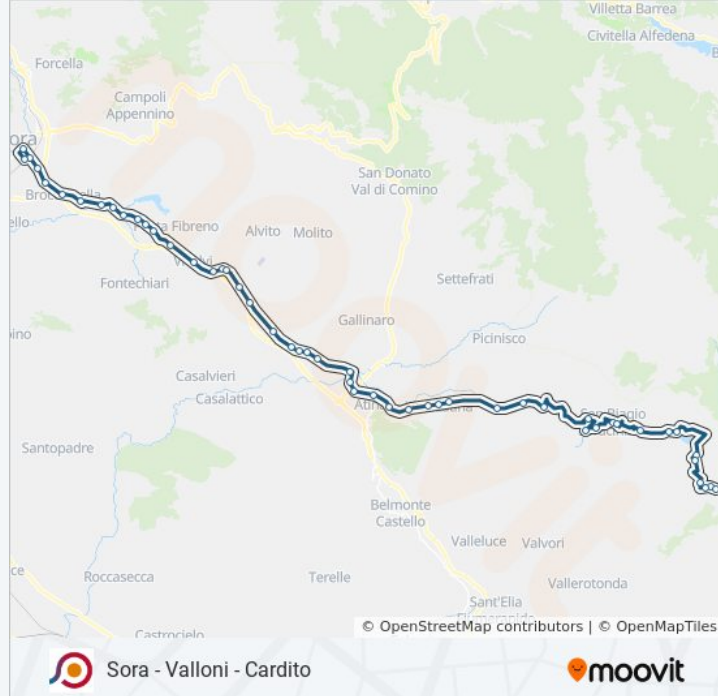

Sora - Valloni - Cardito

Scarica L'App

La linea bus COTRAL Sora - Valloni - Cardito ha una destinazione. Durante la settimana è operativa:

(1) Sora | Stazione FS→Vallerotonda | Capolinea Via Vandra: 05:10 - 12:50

Informazioni sulla linea bus COTRAL

Direzione: Sora | Stazione FS→Vallerotonda |
Capolinea Via Vandra

Fermate: 51

Durata del tragitto: 75 min

La linea in sintesi:

Casalvieri | San Leonardo

Casalvieri | Valloni

San Biagio | Pratola

San Biagio | Pratola

Vallerotonda | La Selva

Vallerotonda | Via Vandra Via Selva

Vallerotonda | Cardito

Vallerotonda | Cerrogrosso

Vallerotonda | Pagliaccio

Vallerotonda | Capolinea Via Vandra

Orari, mappe e fermate della linea bus COTRAL disponibili in un PDF su moovitapp.com. Usa [App Moovit](#) per ottenere tempi di attesa reali, orari di tutte le altre linee o indicazioni passo-passo per muoverti con i mezzi pubblici a Roma e Lazio.