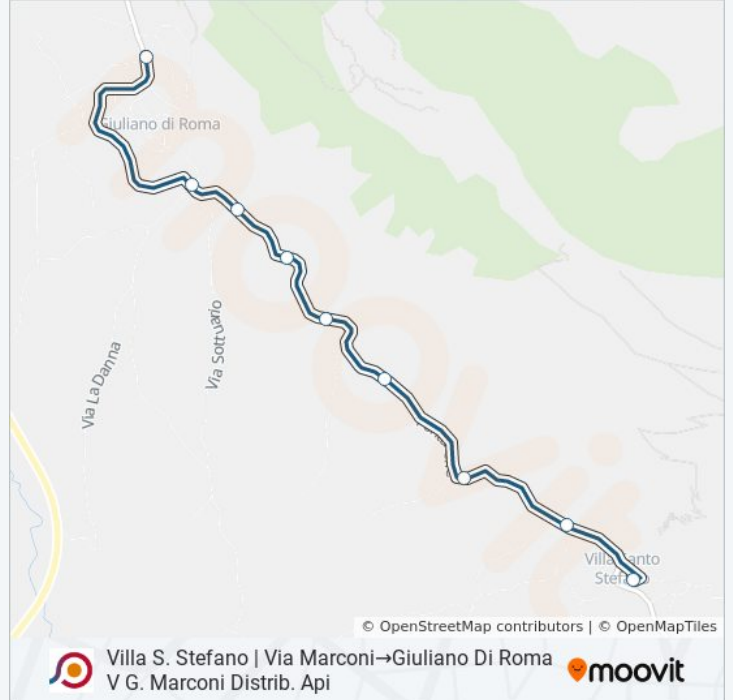

Villa S. Stefano | Via Marconi→Giuliano Di Roma | Via Marconi

Scarica L'App

La linea bus COTRAL Villa S. Stefano | Via Marconi→Giuliano Di Roma | Via Marconi ha una destinazione. Durante la settimana è operativa:

Giuliano | Via S. Stefano Via Colli

Giuliano | Via S. Stefano Via Ferrari

Giuliano | Via Santa Lucia Via Olivetana

Giuliano | Via Santa Lucia, 12

Giuliano | Via Santa Lucia Via S. Martino

Giuliano Di Roma | Via Marconi

Orari della linea bus COTRAL

Orari di partenza verso Villa S. Stefano | Via Marconi→Giuliano Di Roma | Via Marconi:

lunedì	19:50
martedì	19:50
mercoledì	19:50
giovedì	19:50
venerdì	19:50
sabato	Non in Servizio
domenica	Non in Servizio

Informazioni sulla linea bus COTRAL

Direzione: Villa S. Stefano | Via Marconi→Giuliano Di Roma | Via Marconi

Fermate: 9

Durata del tragitto: 10 min

La linea in sintesi:

Orari, mappe e fermate della linea bus COTRAL disponibili in un PDF su moovitapp.com. Usa [App Moovit](#) per ottenere tempi di attesa reali, orari di tutte le altre linee o indicazioni passo-passo per muoverti con i mezzi pubblici a Roma e Lazio.