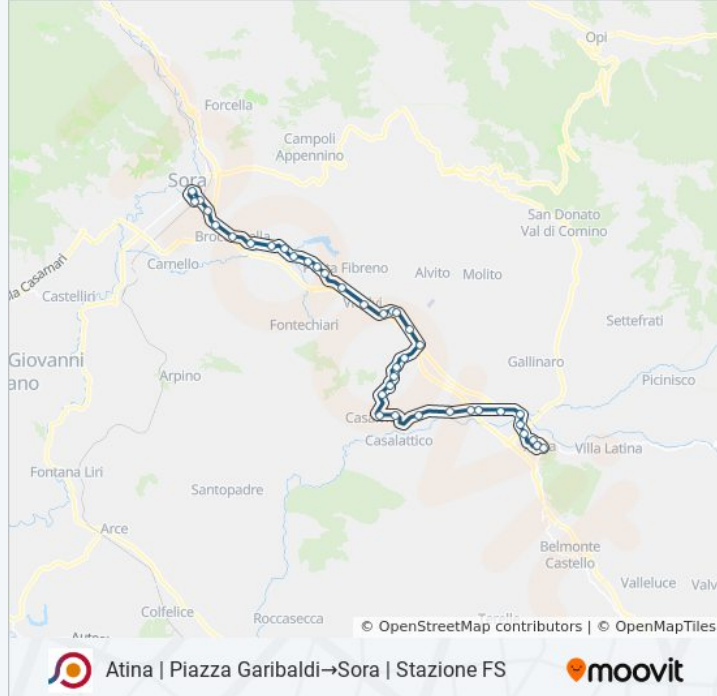

Informazioni sulla linea bus COTRAL

Direzione: Atina | Piazza Garibaldi→Sora | Stazione FS

Fermate: 39

Durata del tragitto: 40 min

La linea in sintesi:

Casalvieri | San Leonardo

Casalvieri | Via Vandra (Km 12)

Vicalvi | Via Vandra Via Stradone

Vicalvi | Via Vandra Via Piliero

Vicalvi | Via Vandra Via Roselli

Vicalvi | Contrada Delicata

Vicalvi | Via Vandra Via Maschiura

Posta F. | Via Camminate Via Cona

Posta F. | Via Camminate Str. Petunno

Posta F. | Via Camminate Str. Terra Orta

Posta F. | Via Vandra Via Fontechiari

Broccostella | Via Vandra Via Pesca

Broccostella | Ponte Tapino

Broccostella | Via Stella Via Vado Mola

Broccostella | Piazza Municipio

Sora | Via Sferracavallo Via Villa Carrara

Sora | Via Sferracavallo Via Corona

Sora | Stadio

Sora | Piazza Savona

Sora | Stazione FS

Orari, mappe e fermate della linea bus COTRAL disponibili in un PDF su moovitapp.com. Usa [App Moovit](https://moovitapp.com) per ottenere tempi di attesa reali, orari di tutte le altre linee o indicazioni passo-passo per muoverti con i mezzi pubblici a Roma e Lazio.