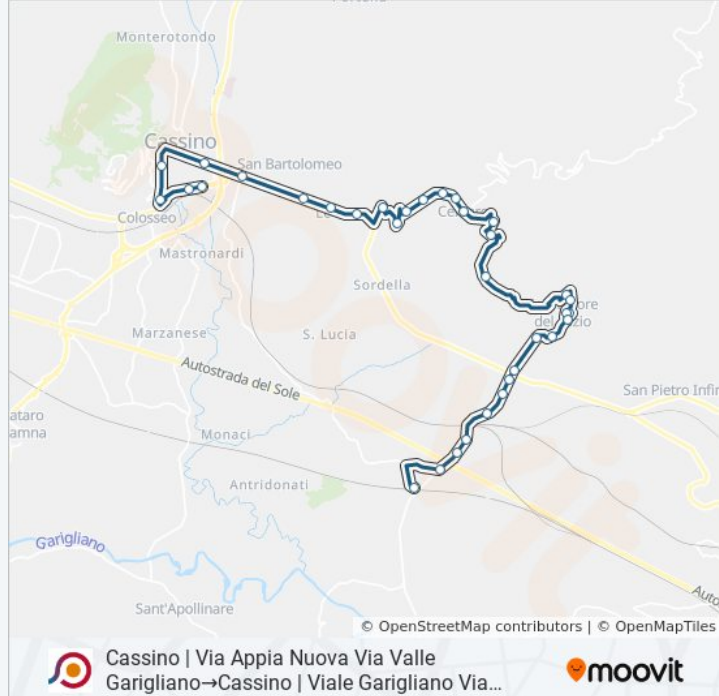

Direzione: Cassino | Via Appia Nuova Via Valle Garigliano → Cassino | Viale Garigliano Via Volturno

35 fermate

[VISUALIZZA GLI ORARI DELLA LINEA](#)

Cassino | Via Appia Nuova Via Valle Garigliano

Cassino | San Cesareo

Fermate: 35

Durata del tragitto: 49 min

La linea in sintesi:

Cervaro | Piazza Casaburi

Cervaro | Piazza San Paolo

Cervaro | Via Braccio Croce Via Rodi

Cervaro | Via Braccio Croce Via Colletta

Cervaro | Via Braccio Croce (Supermercato)

Cassino | Via De Nicola Corso Repubblica

Cassino | Facoltà Ingegneria

Cassino | Via Di Biasio Viale Bonomi

Cassino Staz. FS (Garigliano)

Cassino | Viale Garigliano Via Volturno

Cassino | Viale Garigliano Via Volturno

Orari, mappe e fermate della linea bus COTRAL disponibili in un PDF su moovitapp.com. Usa App Moovit per ottenere tempi di attesa reali, orari di tutte le altre linee o indicazioni passo-passo per muoverti con i mezzi pubblici a Roma e Lazio.