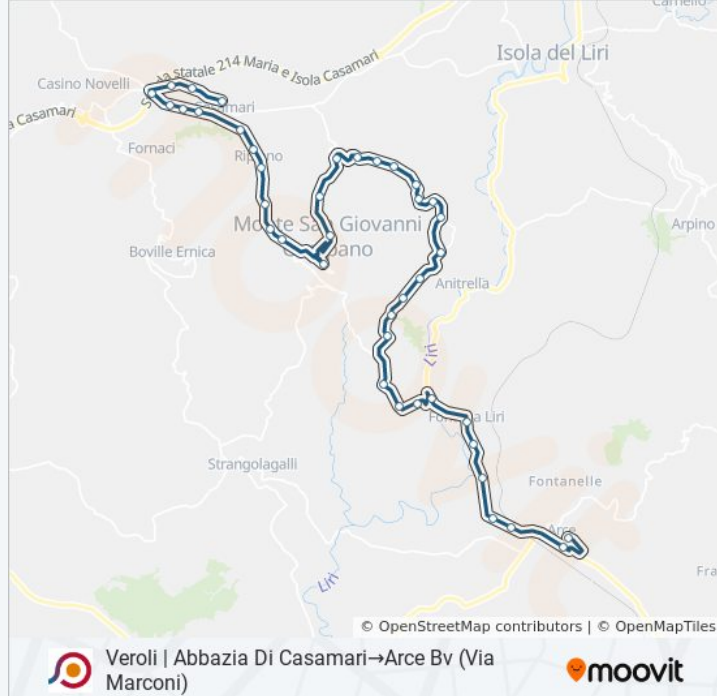

## Veroli | Abbazia Di Casamari→Arce Bv (Via Marconi)

[Scarica L'App](#)

La linea bus COTRAL Veroli | Abbazia Di Casamari→Arce Bv (Via Marconi) ha una destinazione. Durante la settimana è operativa:

(1) Veroli | Abbazia Di Casamari→Arce Bv (Via Marconi): 17:10

Usa Moovit per trovare le fermate della linea bus COTRAL più vicine a te e scoprire quando passerà il prossimo mezzo della linea bus COTRAL

**Direzione: Veroli | Abbazia Di Casamari→Arce Bv (Via Marconi)**

**Informazioni sulla linea bus COTRAL**

**Direzione:** Veroli | Abbazia Di Casamari→Arce Bv (Via Marconi)

**Fermate:** 40

**Durata del tragitto:** 42 min

**La linea in sintesi:**

Monte S. Giovanni C. | Via Fraduemonti

Fontana Liri | Piazza Trento

Fontana Liri | Corso Trieste Via Terme

Arce | Sant'Eleuterio

Arce | Via Fontanelle Via Campostefano

Arce | Via Fontanelle Via Sant'Eluterio

Arce | Stazione FS

Arce Bv (Via Marconi)