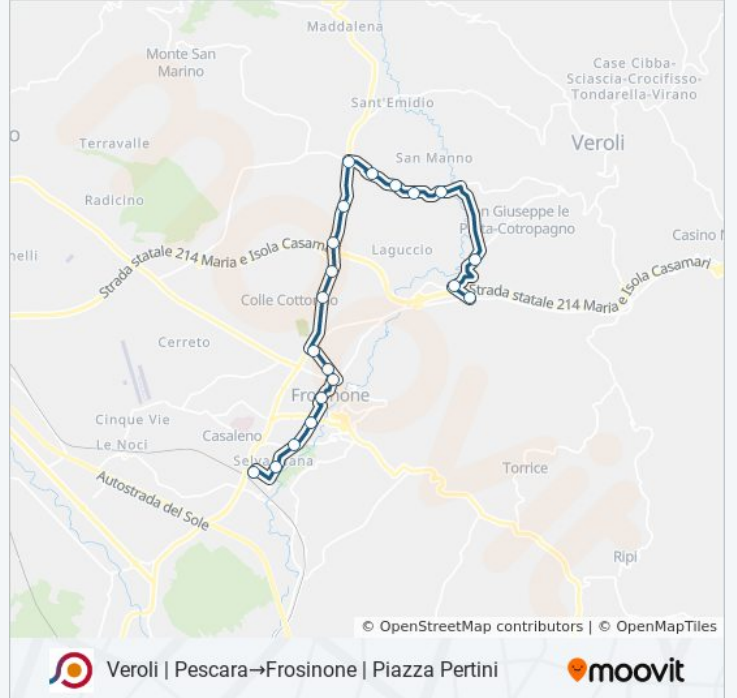

Veroli | Pescara→Frosinone | Piazza Pertini

Scarica L'App

La linea bus COTRAL Veroli | Pescara→Frosinone | Piazza Pertini ha una destinazione. Durante la settimana è operativa:

(1) Veroli | Pescara→Frosinone | Piazza Pertini: 07:35

Frosinone | Piazzale De Matheis

Frosinone | Via Adige Piazza Domenico Ferrante

Frosinone | Via Moro Via Piave

Frosinone | Via Marittima Via Grappelli

Frosinone | Piazza Pertini

Orari della linea bus COTRAL

Orari di partenza verso Veroli | Pescara→Frosinone | Piazza Pertini:

lunedì	07:35
martedì	07:35
mercoledì	07:35
giovedì	07:35
venerdì	07:35
sabato	Non in Servizio
domenica	Non in Servizio

Informazioni sulla linea bus COTRAL

Direzione: Veroli | Pescara→Frosinone | Piazza Pertini

Fermate: 19

Durata del tragitto: 30 min

La linea in sintesi:

Orari, mappe e fermate della linea bus COTRAL disponibili in un PDF su moovitapp.com. Usa [App Moovit](#) per ottenere tempi di attesa reali, orari di tutte le altre linee o indicazioni passo-passo per muoverti con i mezzi pubblici a Roma e Lazio.