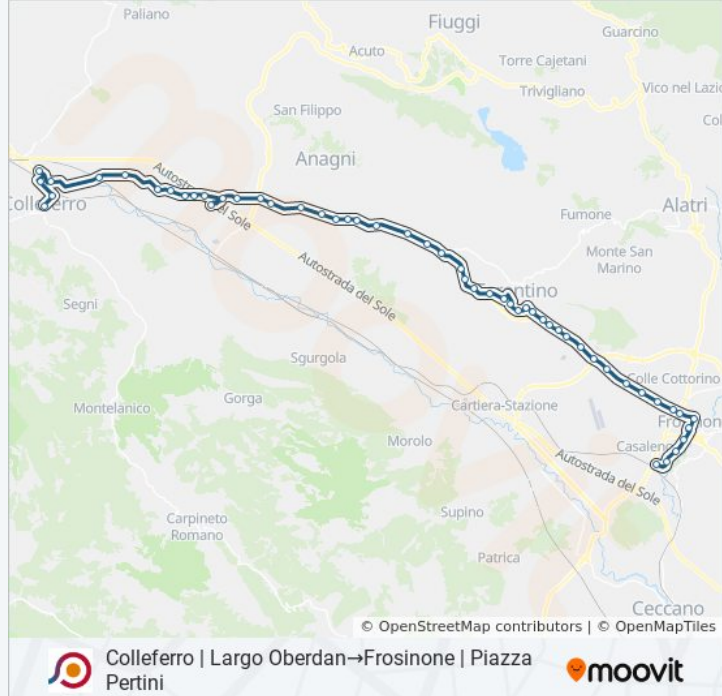

Colleferro | Largo Oberdan→Frosinone | Piazza Pertini

Scarica L'App

La linea bus COTRAL Colleferro | Largo Oberdan→Frosinone | Piazza Pertini ha una destinazione. Durante la settimana è operativa:

(1) Colleferro | Largo Oberdan→Frosinone | Piazza Pertini: 09:30 - 14:30

Ferentino | Via Casilina (Km 79)

Ferentino | Via Casilina (Roana)

Ferentino | Colle San Pietro

Alatri | Quaraticciolo

Frosinone | Via Casilina Via Colle Fiore

Frosinone | Via Casilina Via Powell

Frosinone | Via Maria Via Plinio

Frosinone | Piazzale De Matheis

Frosinone | Via Adige Piazza Domenico Ferrante

Frosinone | Via Moro Via Piave

Frosinone | Via Marittima Via Grappelli

Frosinone | Piazza Pertini

Orari, mappe e fermate della linea bus COTRAL disponibili in un PDF su moovitapp.com. Usa [App Moovit](#) per ottenere tempi di attesa reali, orari di tutte le altre linee o indicazioni passo-passo per muoverti con i mezzi pubblici a Roma e Lazio.