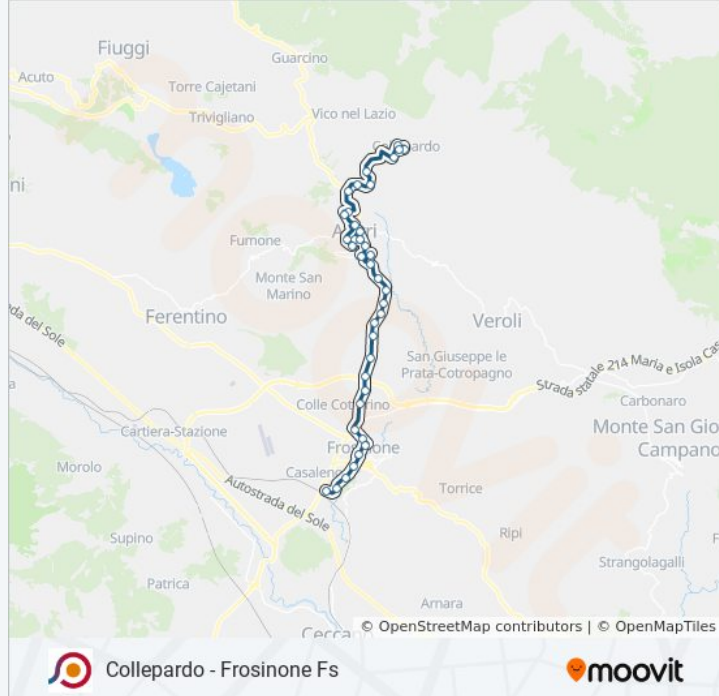

Informazioni sulla linea bus COTRAL

Direzione: Colleparado | Via Marconi→Frosinone |
Piazza Pertini

Fermate: 37

Durata del tragitto: 57 min

La linea in sintesi:

Alatri | Maddalena

Alatri | Via Fiuggi Via Riccio

Alatri | Via Fiuggi Via Uguaglianza

Alatri | Via Fiuggi Via Case Antonini

Alatri | Via Fiuggi Via Verolana

Alatri | Via Fiuggi Via Colletaiano

Alatri | Via Fiuggi Via Santa Cecilia

Alatri | Via Fiuggi Via Ceppo

Alatri | Via Fiuggi Via Ungheria

Alatri | Via Fiuggi Via Polonia

Frosinone | Via Fiuggi Via Campi

Frosinone | Piazza Madonna Della Neve

Frosinone | Via Tiburtina Via Lago Maggiore

Frosinone | Piazzale De Matheis

Frosinone | Via Adige Piazza Domenico Ferrante

Frosinone | Via Moro Via Piave

Frosinone | Via Marittima Via Grappelli

Frosinone | Piazza Pertini

Orari, mappe e fermate della linea bus COTRAL disponibili in un PDF su moovitapp.com. Usa [App Moovit](https://moovitapp.com) per ottenere tempi di attesa reali, orari di tutte le altre linee o indicazioni passo-passo per muoverti con i mezzi pubblici a Roma e Lazio.