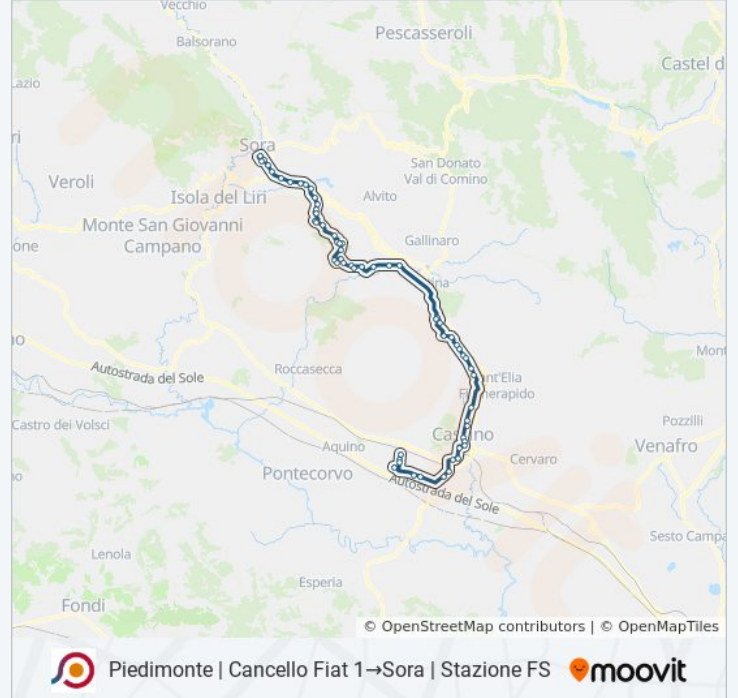

Fontechiari | Cimitero

Fontechiari

Fontechiari | Via Casalvieri Via Santa Maria

Fontechiari | Fonte Oco

Fontechiari | Via Casaliveri Via Ponticelli

Fontechiari | Via Casalvieri (Km 1)

Fontechiari | Colle Mastroianni

Posta F. | Via Vandra Via Fontechiari

Broccostella | Via Vandra Via Pesca

Broccostella | Ponte Tapino

Broccostella | Via Stella Via Vado Mola

Broccostella | Piazza Municipio

Sora | Via Sferracavallo Via Villa Carrara