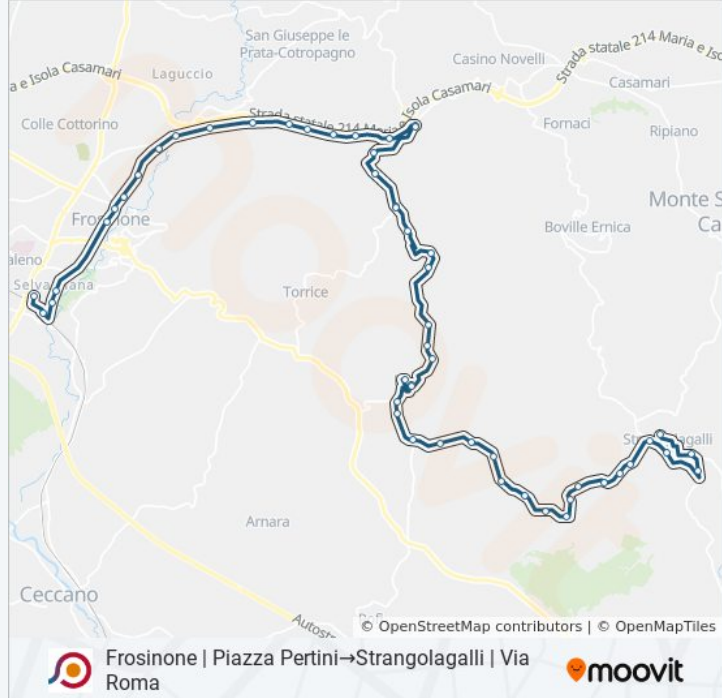

Frosinone | Piazza Pertini→Strangolagalli | Via Roma

Scarica L'App

La linea bus COTRAL Frosinone | Piazza Pertini→Strangolagalli | Via Roma ha una destinazione. Durante la settimana è operativa:

(1) Frosinone | Piazza Pertini→Strangolagalli | Via Roma: 14:00

Frosinone | Via Maria Via Cona

Veroli | Morate

Veroli | Via Mā Ria (Svincolo Superstrada)

Veroli | Pescara

Veroli | San Filippo

Veroli | Via Mā Ria Via Colle Morgatto

Veroli | Via Mā Ria Via Colle Pelero

Veroli | Ponte Vasagalli

Ripi | Carpine

Ripi | Via Carpine Via Basso

Strangolagalli | Camiciola

Strangolagalli | Cerqueta

Strangolagalli | Via Colle Via Aravecchia

Strangolagalli | Via Colle Via D'Amico

Strangolagalli | Via Circonvallazione Via Casale

Strangolagalli | Verdara

Strangolagalli | Via Cerreto Via Piscinelle

Strangolagalli | Via Roma

tutte le altre linee o indicazioni passo-passo per muoverti con i mezzi pubblici a Roma e Lazio.

[Scopri Moovit](#) • [Soluzioni MaaS](#) • [Paesi disponibili](#) • [Mooviter Community](#)