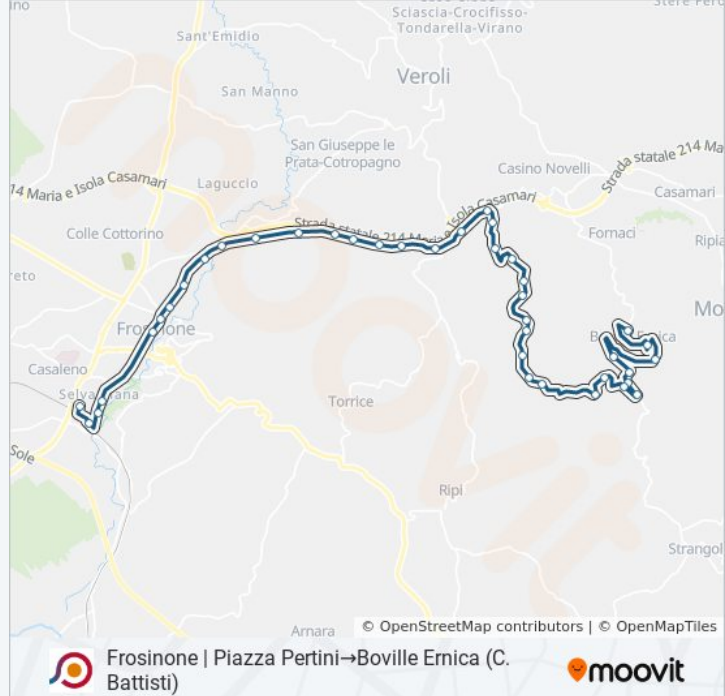

Frosinone | Via Maria Via Tiburtina

Frosinone | Via Maria Via Plinio

Frosinone | Via Maria Via Cona

Veroli | Morate

Veroli | Via Mā Ria (Svincolo Superstrada)

Veroli | Pescara

Veroli | San Filippo

Veroli | Via Mā Ria Via Colle Morgatto

Informazioni sulla linea bus COTRAL

Direzione: Frosinone | Piazza Pertini→Boville Ernica (C. Battisti)

Fermate: 36

Durata del tragitto: 42 min

La linea in sintesi:

Boville | Casavitola

Boville | Via Casavitola Via Cooperativa

Boville | Via San Lucio Via Ponte San Leonardo

Boville | Via San Lucio Via Ponte Vado

Boville | Brecciaro

Boville | Via Canello Via Ponte Vado

Boville | Via Canello Via Rivolta

Boville | Via Canello Via Ponte San Leonardo

Boville | Via Torrione Nobili Via Monte Fico

Boville | Via Torrione Nobili (Scuola)

Boville Ernica (C. Battisti)

Orari, mappe e fermate della linea bus COTRAL disponibili in un PDF su moovitapp.com. Usa [App Moovit](#) per ottenere tempi di attesa reali, orari di tutte le altre linee o indicazioni passo-passo per muoverti con i mezzi pubblici a Roma e Lazio.