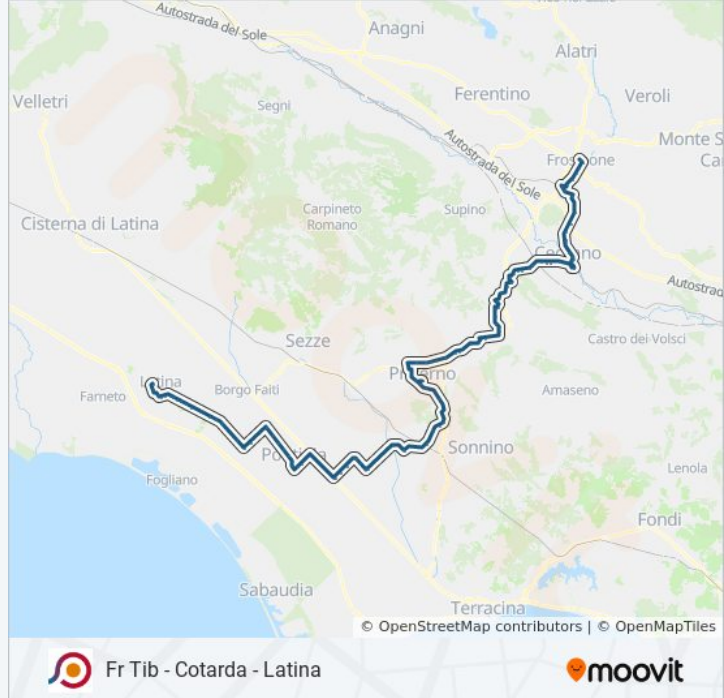

Prossedi | Via Marittima (Sellena)

Prossedi | Via Monti Lepini Via Marittima

Prossedi | Via Monti Lepini (Porera)

Priverno | Via Monti Lepini (Km 23)

Priverno | Via Monti Lepini (Mezzagosto)

Priverno | Via Monti Lepini (Mezzagosto)

Priverno | Montalcide

Priverno | Parco Archeologico

Priverno | Via Monti Lepini Via Font. Noce

Priverno | Via Monti Lepini Via Lago Vignali

Priverno | Cimitero

Priverno | Terminal Bus

Priverno | Via Grotta Via Stazione

Priverno | Via Grotta Via Martiri Avola

Priverno | Via Marittima Via Font. Canarelle

Priverno | Fossanova

Priverno | Abbazia Di Fossanova

Priverno | Via Marittima Via Scalo

Priverno | Via Marittima (Stazione Fs)