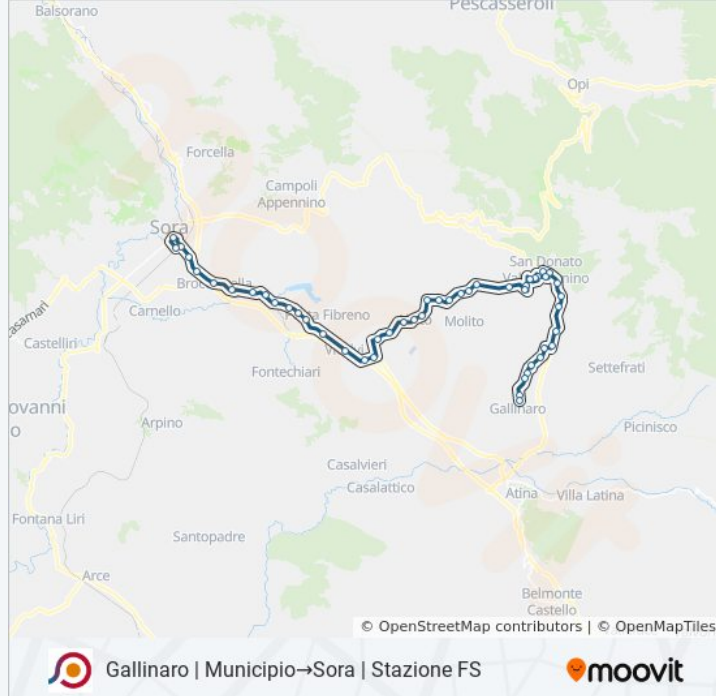

Direzione: Gallinaro | Municipio→Sora | Stazione FS

Fermate: 49

Durata del tragitto: 52 min

La linea in sintesi:

San Donato | Selva

San Donato | Fosso

Alvito | Via Sant'Andrea

Alvito | Cimitero

Vicalvi | Str. Perito Valle

Vicalvi | Via Vandra Via Piliero

Vicalvi | Via Vandra Via Roselli

Vicalvi | Contrada Delicata

Vicalvi | Via Vandra Via Maschiura

Posta F. | Via Camminate Via Cona

Posta F. | Via Camminate Str. Petunno

Posta F. | Via Camminate Str. Terra Orta

Posta F. | Via Vandra Via Fontechiari

Broccostella | Via Vandra Via Pesca

Broccostella | Ponte Tapino

Broccostella | Via Stella Via Vado Mola

Broccostella | Piazza Municipio

Sora | Via Sferracavallo Via Villa Carrara

Sora | Via Sferracavallo Via Corona

Sora | Stadio

Sora | Piazza Savona

Sora | Stazione FS

pubblici a Roma e Lazio.

[Scopri Moovit](#) • [Soluzioni MaaS](#) • [Paesi disponibili](#) • [Mooviter Community](#)