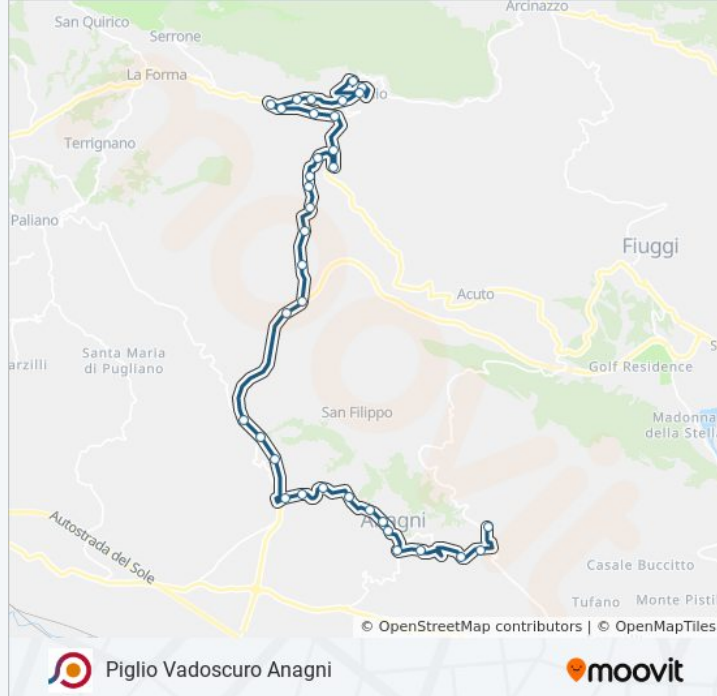

Usa Moovit per trovare le fermate della linea bus COTRAL più vicine a te e scoprire quando passerà il prossimo mezzo della linea bus COTRAL

Direzione: Piglio | Convento San Lorenzo→Anagni (Contrada Vignola)

Informazioni sulla linea bus COTRAL

Direzione: Piglio | Convento San Lorenzo→Anagni (Contrada Vignola)

Fermate: 35

Durata del tragitto: 44 min

La linea in sintesi:

Anagni | Via Anticolana (Km 8)

Anagni | Via Anticolana Via Paliano

Anagni | Via Cerere Navicella Via Consolazione

Anagni | Viale Regina Margherita

Anagni | Via Spizzone

Anagni , Porta S. Francesco

Anagni , V B.go S. Francesco

Anagni (Liceo D. Alighieri)

Anagni | Via Forma Via Muraglione

Anagni (Contrada Vignola)

Orari, mappe e fermate della linea bus COTRAL disponibili in un PDF su moovitapp.com. Usa [App Moovit](#) per ottenere tempi di attesa reali, orari di tutte le altre linee o indicazioni passo-passo per muoverti con i mezzi pubblici a Roma e Lazio.