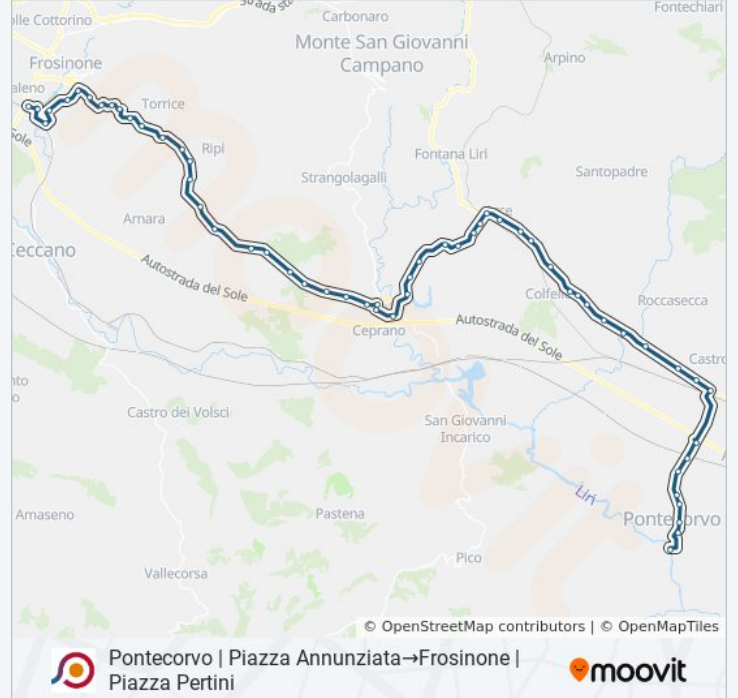

Ceprano | Via Campidoglio Via San Manno

Ceprano | Via Casilina Via Campidoglio

Ceprano | Via Casilina Via Serole

Ceprano | Via Casilina Via Ripi

Ceprano | Via Casilina Via Cese

Ceprano | Sfratti

Ceprano | Via Casilina (Km 100)

Pofi | Via Casilina Via Colle Lisi

Pofi | Via Casilina Via Colle Ceraso

Pofi Bv (Cas)

Ripi | Via Casilina Via Sabatino

Ripi | Via Casilina Via Porroni

Ripi | Zona Industriale Casilina

Torrice | Via Casilina Via Prata

Torrice | Sant'Antonio

Torrice | Loc S. Filippo Di Torrice

Torrice | Via Casilina Via Forcella Nord

Frosinone | Via Casilina Via Focella

Frosinone | Via Casilina Via Saragat

Via Casilina / Inc. Via San Magno