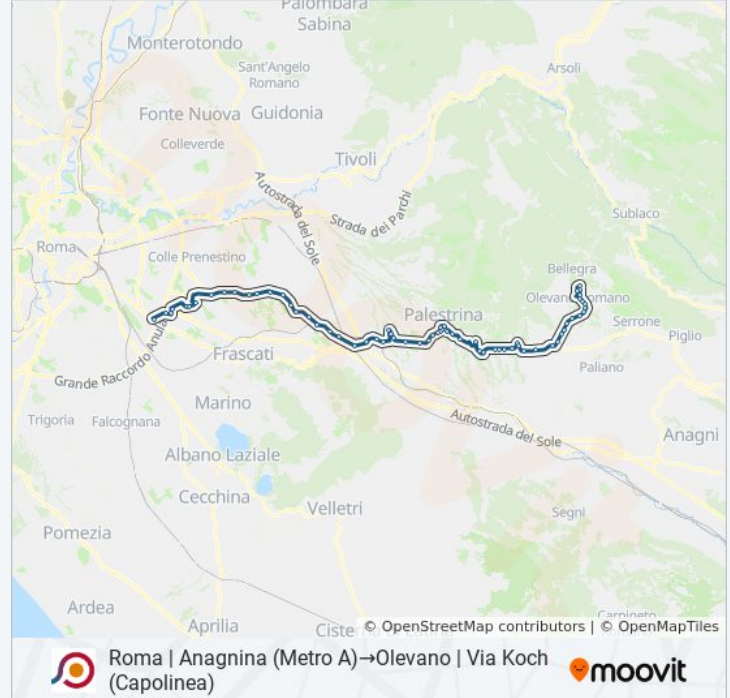

Informazioni sulla linea bus COTRAL

Direzione: Roma | Anagnina (Metro A)→Olevano | Via Koch (Capolinea)

Fermate: 67

Durata del tragitto: 90 min

La linea in sintesi:

San Cesareo | Via Casilina Via Col Fiorito

Cave | Viale Madonna Campo Via Mattei

Genazzano | Cimitero

Genazzano | Via Valle Rotelle Via Di Vittorio

Genazzano | Via Valle Rotelle Via Petroselli

Genazzano | Via Prenestina (Madonnella)

Genazzano | Via Prenestina Nuova Via Mola Giuli

Genazzano | Gimignano

Paliano | Via Maremmana Via Fiuggina

Olevano | Zona Artigianale

Olevano | Via Maremmana Via Morano

Olevano | Via Maremmana Contrada Colle Quigliano

Olevano | Via Maremmana Contrada Villa Marina

Olevano | Via Maremmana Contrada Scime

Olevano | Via Maremmana Via Corso

Olevano | Viale V. Veneto Via Roccardi

Olevano | Viale V. Veneto Via Martiri

Olevano | Viale V. Veneto Via S. Martino

Olevano | Piazza Moro