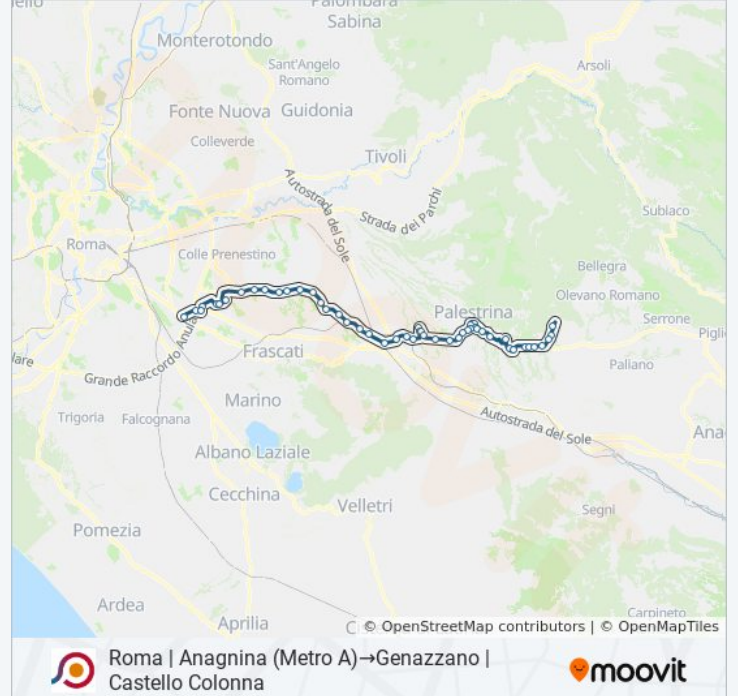

Cave | Viale Madonna Campo Via Mattei

Genazzano | Cimitero

Genazzano | Via Di Vittorio Via Valle Rotelle

Genazzano | Via Trento Trieste Via Stazione

Genazzano | Porta Romana

Genazzano | Castello Colonna

Orari, mappe e fermate della linea bus COTRAL disponibili in un PDF su moovitapp.com. Usa [App Moovit](#) per ottenere tempi di attesa reali, orari di tutte le altre linee o indicazioni passo-passo per muoverti con i mezzi pubblici a Roma e Lazio.