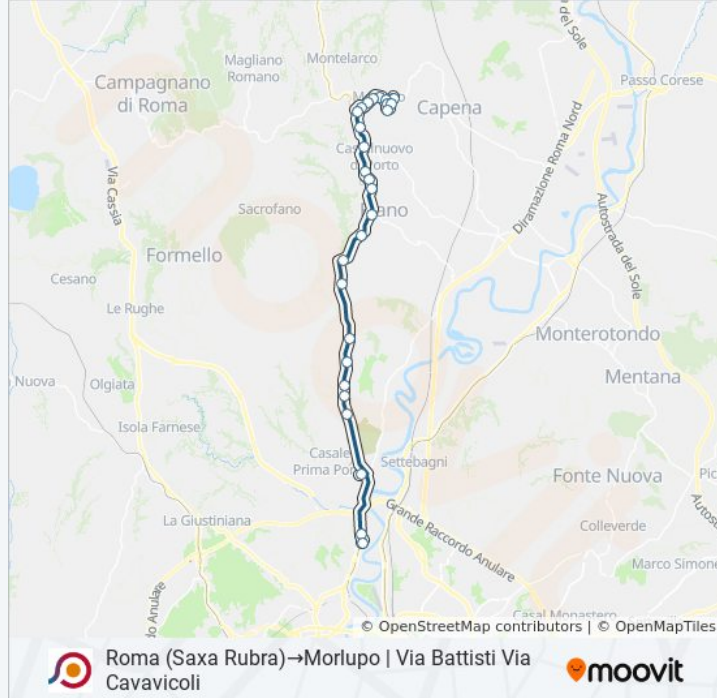

Morlupo | Via S. Michele Via Buozzi

Morlupo | Via Roncacci Via Gramsci

Morlupo | Largo Monte Grugnanello

Morlupo | Via S. Sebastiano Via Rupe

Morlupo | Via S. Sebastiano Via Monte Guglie

Morlupo | Piazza Cavour

Morlupo | Via Battisti Via Mossa Barbieri

Morlupo | Via Battisti Via Venturini

Morlupo | Via Battisti Via Cavavicoli

Orari, mappe e fermate della linea bus COTRAL disponibili in un PDF su moovitapp.com. Usa [App Moovit](#) per ottenere tempi di attesa reali, orari di tutte le altre linee o indicazioni passo-passo per muoverti con i mezzi pubblici a Roma e Lazio.

[Scopri Moovit](#) • [Soluzioni MaaS](#) • [Paesi disponibili](#) • [Mooviter Community](#)

© 2024 Moovit - Tutti i diritti riservati

Controlla gli orari di arrivo in tempo reale