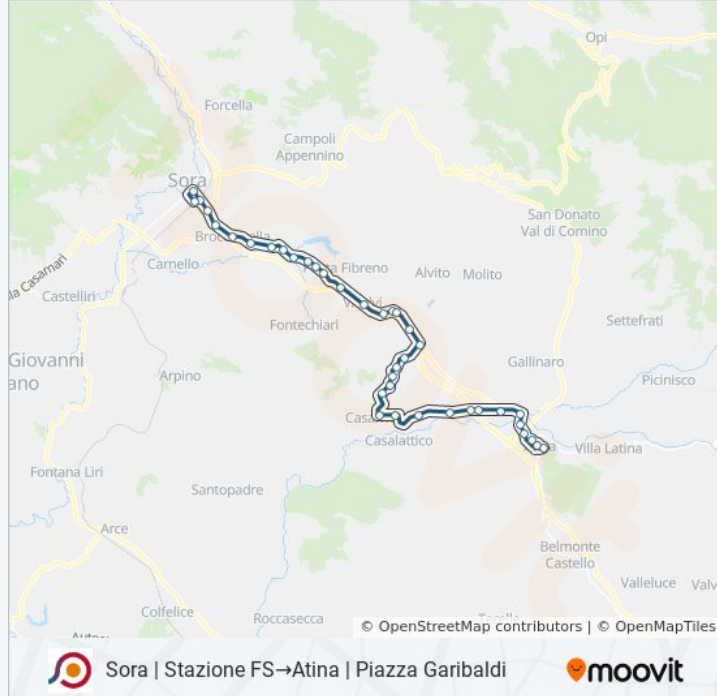

Sora | Stazione FS→Atina | Piazza Garibaldi

Scarica L'App

La linea bus COTRAL Sora | Stazione FS→Atina | Piazza Garibaldi ha una destinazione. Durante la settimana è operativa:

(1) Sora | Stazione FS→Atina | Piazza Garibaldi: 07:50

Broccostella | Ponte Tapino

Broccostella | Via Vandra Via Pesca

Posta F. | Via Vandra Via Fontechiari

Posta F. | Via Camminate Str. Terra Orta

Posta F. | Via Camminate Str. Petunno

Posta F. | Via Camminate Via Cona

Atina | Via Settignano Viale Cartiera

Atina | Corso Munazio Planco Viale Cartiera

Atina | Via Sanniti Via Case Melfa

Atina | Via Vandra Via Forca Acero

Atina | Via Sferracavallo Via Colle

Atina | Via Sferracavallo Via Virilassi

Atina | Piazza Garibaldi

Orari, mappe e fermate della linea bus COTRAL disponibili in un PDF su moovitapp.com. Usa [App Moovit](#) per ottenere tempi di attesa reali, orari di tutte le altre linee o indicazioni passo-passo per muoverti con i mezzi pubblici a Roma e Lazio.