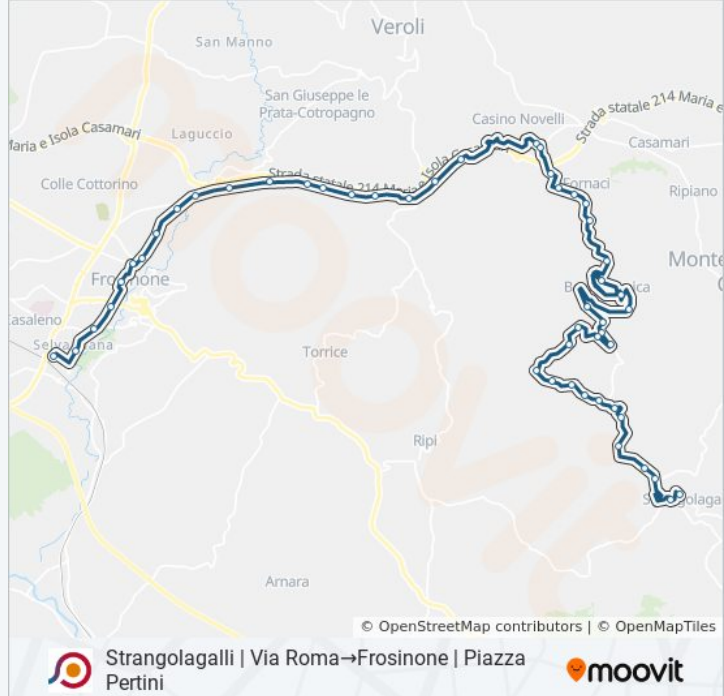

Informazioni sulla linea bus COTRAL

Direzione: Strangolagalli | Via Roma→Frosinone |
Piazza Pertini

Fermate: 48

Durata del tragitto: 65 min

La linea in sintesi:

Boville | Via Torrione Nobili Via Monte Fico

Boville | Via Rotabile Via Colle Gentile

Veroli | Bivio Papetti

Veroli | Bivio Papetti

V Mária , Bv Provle S. Angelo

Veroli | Giglio

Veroli | Cona Dei Greci

Veroli | Ponte Vasagalli

Veroli | Via Mã Ria Via Colle Pelero

Veroli | Via Mã Ria Via Colle Morgatto

Veroli | San Filippo

Veroli | Pescara

Veroli | Via Mã Ria (Svincolo Superstrada)

Veroli | Morate

Frosinone | Via Maria Via Cona

Frosinone | Via Maria Via Plinio

Frosinone | Via Maria Via Tiburtina

Frosinone | Piazzale De Matheis

Frosinone | Via Adige Piazza Domenico Ferrante

Frosinone | Via Moro Via Piave

Frosinone | Via Marittima Via Grappelli

Frosinone | Piazza Pertini

Orari, mappe e fermate della linea bus COTRAL disponibili in un PDF su moovitapp.com. Usa [App Moovit](https://moovitapp.com) per ottenere tempi di attesa reali, orari di tutte le altre linee o indicazioni passo-passo per muoverti con i mezzi pubblici a Roma e Lazio.