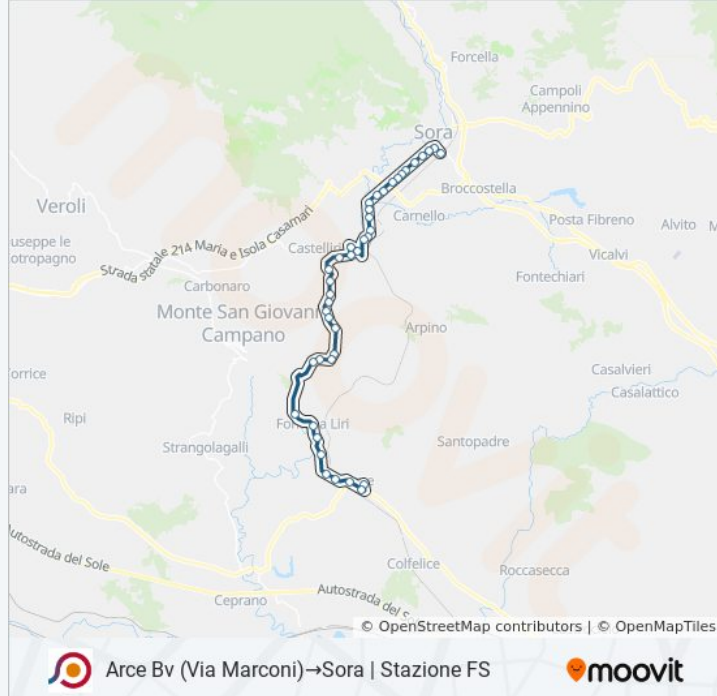

Isola Liri | Via Valle Liri Via Crocelle

Isola Liri | Via Napoli Via Lungoliri Pirandello

Isola Liri | Via Napoli Via Tevere

Isola Liri | Via Po

Isola Liri | Largo Tavernanova

Isola Liri | Via Tavernanova Via Cataldi

Isola Liri | Via Borgonuovo Via Carnello

Isola Liri | Via Borgonuovo Via Panzacchi

Isola Liri | Via Borgonuovo Via Campo Grilli

Sora | Borgo San Domenico

Sora | Viale San Domenico (Cartiera)

Sora | Viale San Domenico Via Ponte Olmo

Sora | Viale San Domenico Via Vicenne

Sora | Viale San Domenico Via Tofaro

Sora | Santa Rosalia

Sora | Viale San Domenico Via Santa Rosalia

Sora | Viale San Domenico (Liceo)

Sora | Via Napoli Via Costantinopoli

Sora | Piazza Garibaldi

Sora | Via Lungoliri Simoncelli

Sora | Stazione FS

Orari, mappe e fermate della linea bus COTRAL disponibili in un PDF su moovitapp.com. Usa [App Moovit](https://moovitapp.com) per ottenere tempi di attesa reali, orari di tutte le altre linee o indicazioni passo-passo per muoverti con i mezzi pubblici a Roma e Lazio.

[Scopri Moovit](#) • [Soluzioni MaaS](#) • [Paesi disponibili](#) • [Mooviter Community](#)

© 2024 Moovit - Tutti i diritti riservati

Controlla gli orari di arrivo in tempo reale