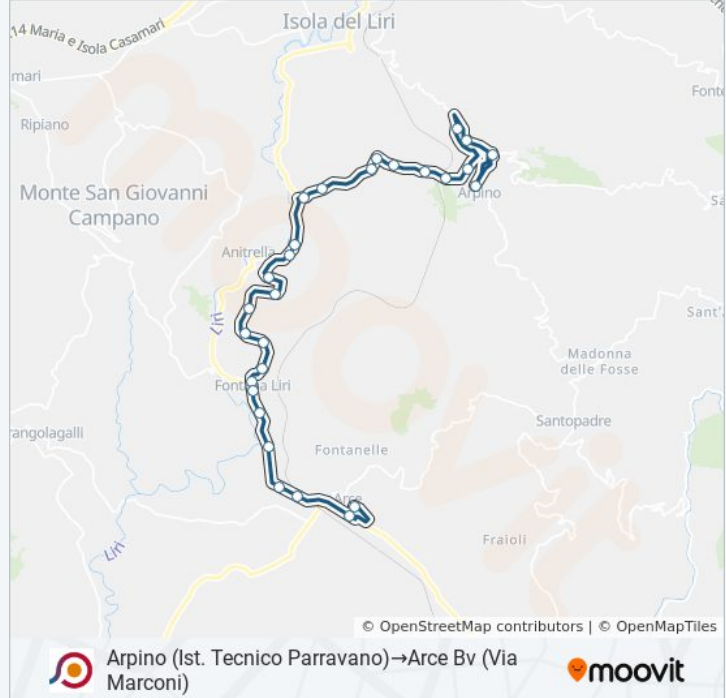

Usa Moovit per trovare le fermate della linea bus COTRAL più vicine a te e scoprire quando passerà il prossimo mezzo della linea bus COTRAL

Direzione: Arpino | Via Amendola (Liceo)→Arce Bv (Via Marconi)

Informazioni sulla linea bus COTRAL

Direzione: Arpino | Via Amendola (Liceo)→Arce Bv (Via Marconi)

Fermate: 28

Durata del tragitto: 31 min

La linea in sintesi:

Fontana Liri | Via Pola Via Milano

Fontana Liri | Via Pola Via XXIX Maggio

Fontana Liri | Corso Trieste

Fontana Liri | Corso Trieste Via Terme

Arce | Sant'Eleuterio

Arce | Via Fontanelle Via Campostefano

Arce | Via Fontanelle Via Sant'Eluterio

Arce | Stazione FS

Arce Bv (Via Marconi)

Orari, mappe e fermate della linea bus COTRAL disponibili in un PDF su moovitapp.com. Usa App Moovit per ottenere tempi di attesa reali, orari di tutte le altre linee o indicazioni passo-passo per muoverti con i mezzi pubblici a Roma e Lazio.