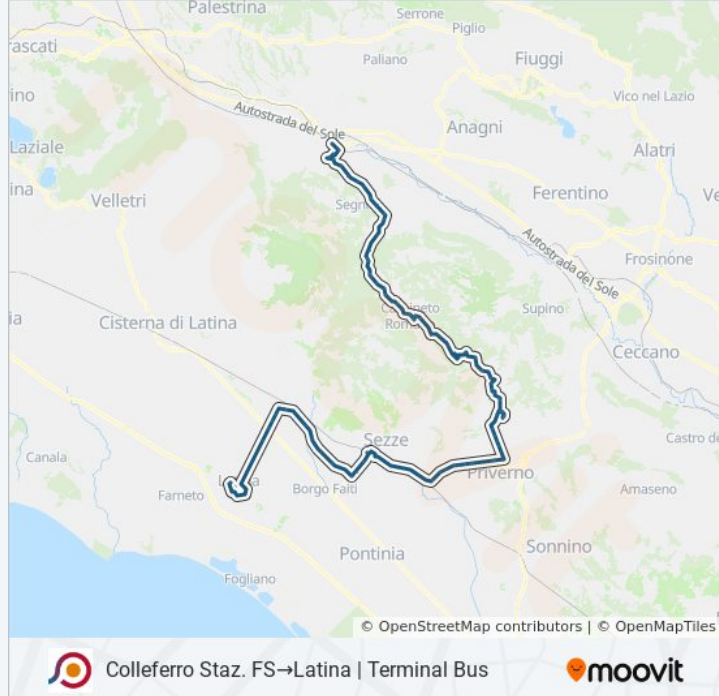

Maenza | Via Dante Alighieri

Maenza | Via Madonna Delle Grazie

Maenza | Via Carpinetana Via Madonna Grazie

Maenza | Via Carpinetana (Km 38)

Maenza | Via Carpinetana Via Colle Rosso

Maenza | Via Carpinetana Via Morelle

Maenza | Via Carpinetana Via Farneto

Priverno | Via Carpinetana Via Morelle

Priverno | Via Monti Lepini Via Font. Noce

Priverno | Via Monti Lepini Via Lago Vignali

Priverno | Via Monti Lepini Via Ponte Barilotto

Priverno | Via Monti Lepini Via Formillo

Priverno | Via Monti Lepini Via De Gasperi

Priverno | Via Monti Lepini (Svincolo  
Superstrada)

Priverno | Via Monti Lepini Via Staffaro

Priverno | Via Monti Lepini Via Fascia