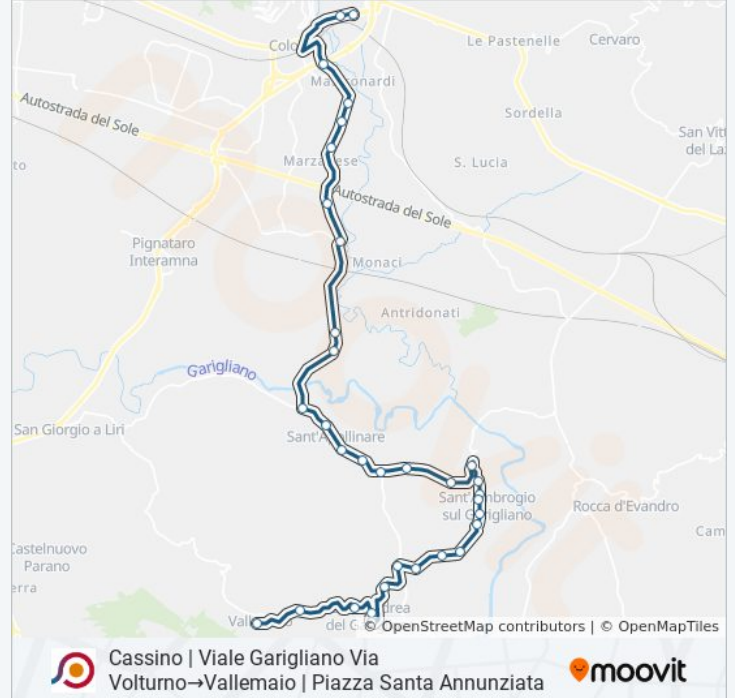

**Direzione: Cassino | Viale Garigliano Via
Volturno→Vallemaio | Piazza Santa Annunziata**

34 fermate

[VISUALIZZA GLI ORARI DELLA LINEA](#)

Cassino | Viale Garigliano Via Volturno
Cassino Staz. FS
Cassino | Via Sant'Angelo Viale Bonomi
Cassino | Polo Universitario
Cassino | Ponte Marozzo
Cassino | Via Sant'Apollinare (Liceo)
Cassino | Sant'Angelo
Cassino | Via Santi Via Ammaturo
Cassino | Sant'Angelo In Theodice
Cassino | Via Santi Via Panaccioni
Cassino | Via Santi Via Giunture
Sant'Apollinare | Cimitero
Sant'Apollinare | Corso Garibaldi Via
Indipendenza
Sant'Apollinare | Corso Garibaldi Via Marconi
Sant'Apollinare | Via Santi Via Colle Panaro
Sant'Apollinare | Via S. Maria Via Santi
Sant'Ambrogio | Santa Maria Egiziaca
Sant'Ambrogio | Cimitero

Informazioni sulla linea bus COTRAL

Direzione: Cassino | Viale Garigliano Via
Volturno→Vallemaio | Piazza Santa Annunziata

Fermate: 34

Durata del tragitto: 53 min

La linea in sintesi:

Sant'Ambrogio | Via San Rocco Via Santi

Sant'Ambrogio | Colle Alto

Sant'Andrea | Via S. Ambrogio Via Castelle

Sant'Andrea | Morrone

Sant'Andrea | Via Ciateme

Sant'Andrea | Via Roma Corso Repubblica

Sant'Andrea | Via Vallemaio Via Roma

Sant'Andrea | Via Vallemaio Via Fontana

Vallemaio | Campetelle

Vallemaio | Piazza Santa Annunziata

Orari, mappe e fermate della linea bus COTRAL disponibili in un PDF su moovitapp.com. Usa [App Moovit](#) per ottenere tempi di attesa reali, orari di tutte le altre linee o indicazioni passo-passo per muoverti con i mezzi pubblici a Roma e Lazio.