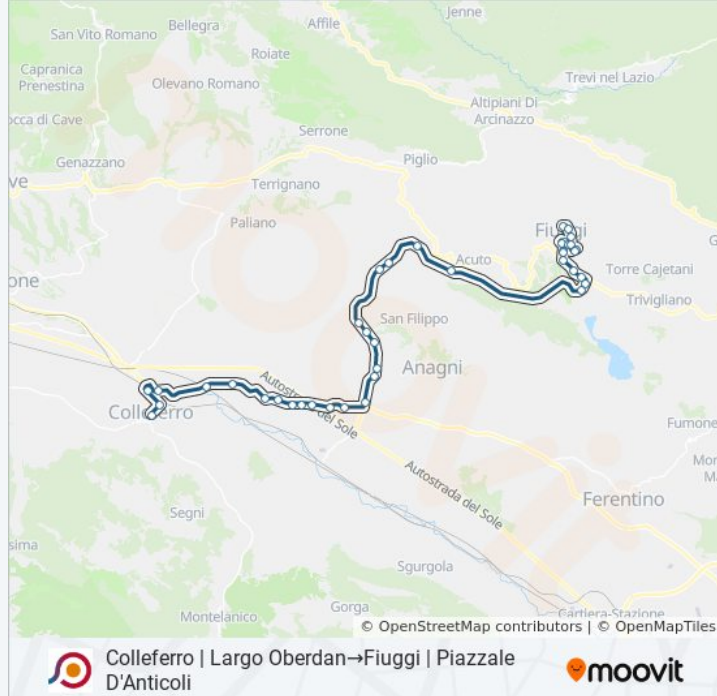

**Informazioni sulla linea bus COTRAL**

**Direzione:** Colleferro | Largo Oberdan → Fiuggi | Piazzale D'Anticoli

**Fermate:** 35

**Durata del tragitto:** 50 min

**La linea in sintesi:**

Anagni | Via Anticolana (Km 8)

Piglio | Via Anticolana Via Vadoscuro

Piglio | Via Anticolana (Km 10)

Acuto | Macerie

Fiuggi | Via Anticolana Viale Colle Mele

Fiuggi | Viale Sport Via Prenestina

Fiuggi | Via Prenestina Via Betulle

Fiuggi | Via Prenestina Via 4 Giugno

Fiuggi | Viale IV Giugno

Fiuggi | Via Diaz Via Colle Volpe

Fiuggi | Via Diaz Via Vecchia

Fiuggi | Via Diaz Via Valli

Fiuggi | Via Diaz, 366

Fiuggi | Via Diaz Via Poggio Fiorito

Fiuggi | Via Diaz Via Casavetere

Fiuggi | Piazzale D'Anticoli

Orari, mappe e fermate della linea bus COTRAL disponibili in un PDF su [moovitapp.com](https://moovitapp.com). Usa [App Moovit](https://moovitapp.com) per ottenere tempi di attesa reali, orari di tutte le altre linee o indicazioni passo-passo per muoverti con i mezzi pubblici a Roma e Lazio.