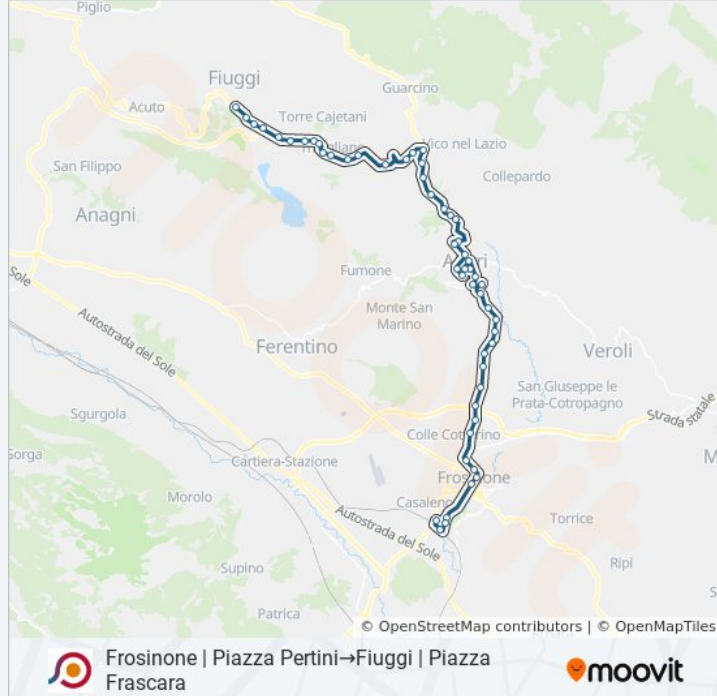

Alatri | Via Circonvallazione Via Marconi

Alatri | Via Circonvallazione Viale Duca D'Aosta

Alatri | Porta San Francesco

Alatri | Via Madonna Sanità Via De Gasperi

Alatri | Via Madonna Sanità Via Colleprata

Vico | Via Prenestina Via Sublacense

Vico | Pitocco

Vico | Via Prenestina Via Maranillo

Vico | Via Prenestina (Km 19)

Trivigliano | Via Prenestina Via San Giovanni

Trivigliano | Via Prenestina (Km 22)

Trivigliano | Via Prenestina Via Bonanni

Trivigliano | Via Prenestina Via Collelorio

Trivigliano | Via Prenestina Via Fontana

Torre Cajetani | Via Prenestina Via San Benedetto

Torre Cajetani | Via Prenestina (Cavallo)

Torre Cajetani | Via Prenestina (Km 24)

Torre Cajetani | Via Prenestina Via Malle

Fiuggi | Via Prenestina Viale Sport

Fiuggi | Via Prenestina Via Betulle

Fiuggi | Via Prenestina Via 4 Giugno

Fiuggi | Piazza Frascara

Orari, mappe e fermate della linea bus COTRAL disponibili in un PDF su [moovitapp.com](https://moovitapp.com). Usa [App Moovit](#) per ottenere tempi di attesa reali, orari di tutte le altre linee o indicazioni passo-passo per muoverti con i mezzi pubblici a Roma e Lazio.