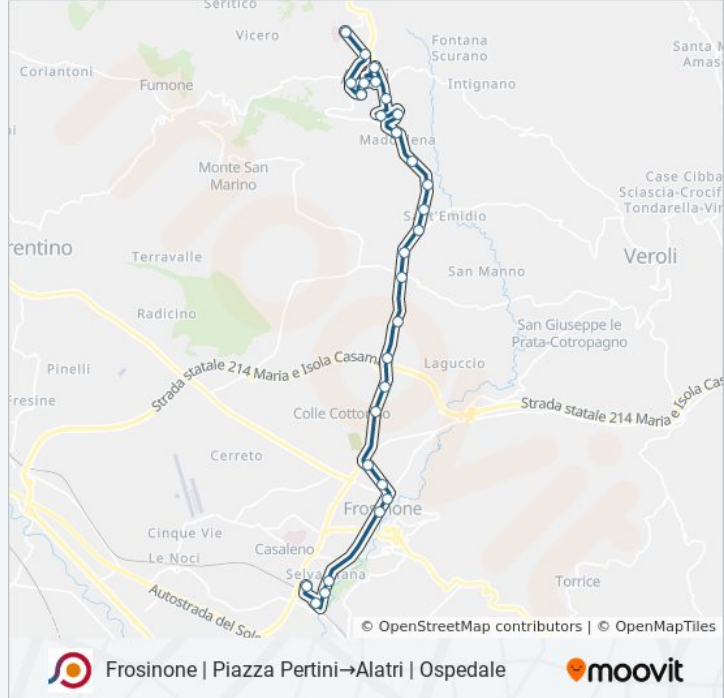

Usa Moovit per trovare le fermate della linea bus COTRAL più vicine a te e scoprire quando passerà il prossimo mezzo della linea bus COTRAL

Direzione: Frosinone | Piazza Pertini→Alatri | Ospedale

26 fermate

Alatri | Via Fiuggi Via Case Antonini

Alatri | Via Fiuggi Via Uguaglianza

Alatri | Via Fiuggi Via Riccio

Alatri | Maddalena

Alatri | Via Fiuggi Via Pezza

Alatri | Via Fiuggi Via Valle Carcara

Alatri | Via Fiuggi Via Porta S. Nicola

Informazioni sulla linea bus COTRAL

Direzione: Frosinone | Piazza Pertini→Alatri | Ospedale

Fermate: 26

Durata del tragitto: 35 min

La linea in sintesi:

Alatri | Via Circonvallazione Via Fiuggi

Alatri | Via Circonvallazione Via Marconi

Alatri | Via Circonvallazione Viale Duca D'Aosta

Alatri | Porta San Francesco

Alatri | Via Madonna Sanità Via De Gasperi

Alatri | Via Madonna Sanità Via Colleprata

Alatri | Ospedale

Orari, mappe e fermate della linea bus COTRAL disponibili in un PDF su moovitapp.com. Usa [App Moovit](#) per ottenere tempi di attesa reali, orari di tutte le altre linee o indicazioni passo-passo per muoverti con i mezzi pubblici a Roma e Lazio.