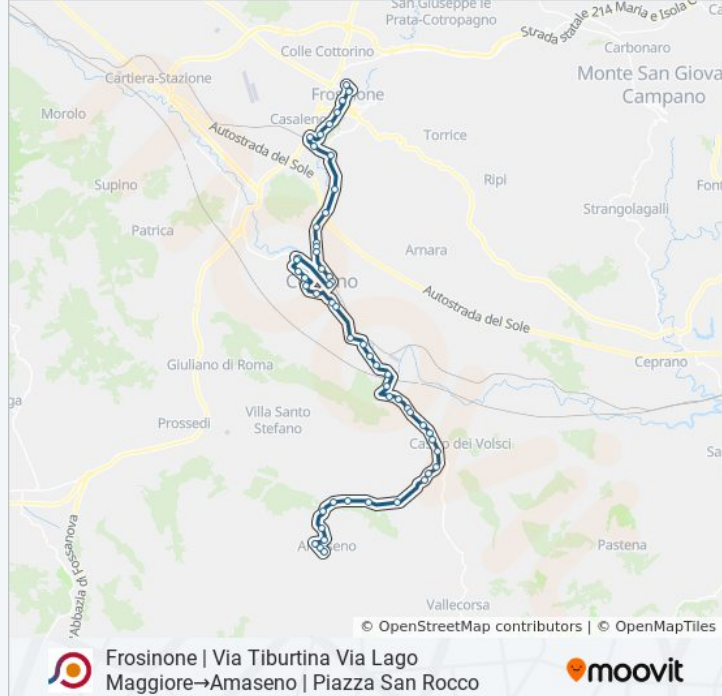

Ceccano | Via Frosinone Via Scifelli

Ceccano | Cantinella

Ceccano | Via Frosinone Via Vigne Vecchie

Ceccano | Via Frosinone Via Colle Leo Basso

Ceccano | Via Frosinone Via Passo Cardinale

Ceccano | Via Frosinone Via Paolina

Castro | Contrada Fosso

Castro | Vallefratta

Castro | Via Gugliette Via Valle Amore

Castro | Via Gugliette (Km 2)

Castro | Via Gugliette (Km 3)

Amaseno | Via Vallefratta (Km 4)

Amaseno | Via Vallefratta (Km 5)

Amaseno | Via Vallefratta Via Nazzano

Amaseno | Cimitero

Amaseno | Contrada Valle Martina

Amaseno | Via Vallefratta Via Prati

Amaseno | Via Don Sturzo Via Gugliette

Amaseno | Via Don Sturzo Via Moro

Amaseno | Piazza San Rocco

Orari, mappe e fermate della linea bus COTRAL disponibili in un PDF su moovitapp.com. Usa [App Moovit](#) per ottenere tempi di attesa reali, orari di tutte le altre linee o indicazioni passo-passo per muoverti con i mezzi pubblici a Roma e Lazio.