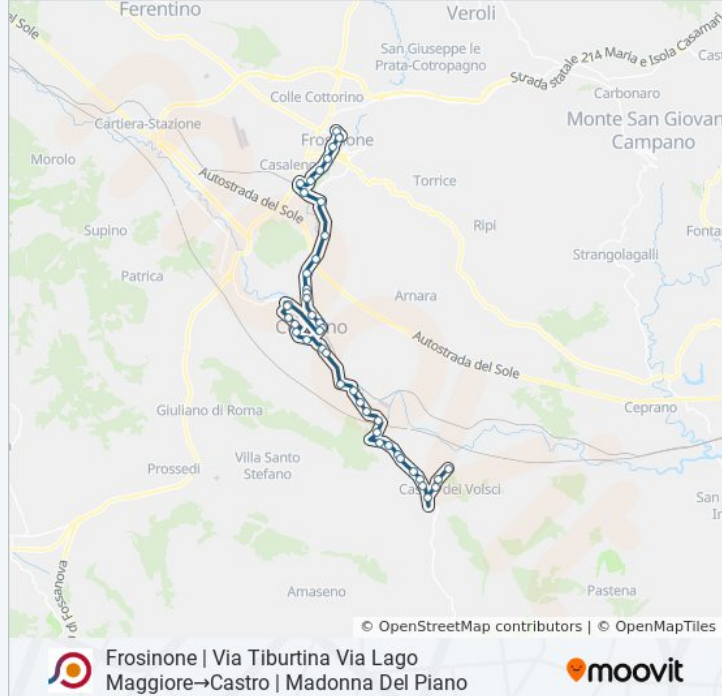

Ceccano | Via Frosinone Via Scifelli

Ceccano | Cantinella

Ceccano | Via Frosinone Via Vigne Vecchie

Ceccano | Via Frosinone Via Colle Leo Basso

Ceccano | Via Frosinone Via Passo Cardinale

Ceccano | Via Frosinone Via Paolina

Ceccano | I Masi

Ceccano | Colapietro

Ceccano | Via Gaeta Via Maiura

Ceccano | Pisciarelllo

Ceccano | Via Gaeta (Km 15)

Castro | San Sosio

Castro | Via Ceccano Via Gerani

Castro | Via Ceccano Contrada S. Sosio

Castro | Via Ceccano Via Rose

Castro | Via Ceccano Contrada Flagellano

Castro | Via Ceccano Contrada Frasso

Castro | Via Ceccano (Km 18)

Castro | Contrada Fosso

Castro | Cimitero

Castro | Campo Sportivo

Castro | Madonna Del Piano

Orari, mappe e fermate della linea bus COTRAL disponibili in un PDF su [moovitapp.com](https://moovitapp.com). Usa [App Moovit](https://moovitapp.com) per ottenere tempi di attesa reali, orari di tutte le altre linee o indicazioni passo-passo per muoverti con i mezzi pubblici a Roma e Lazio.