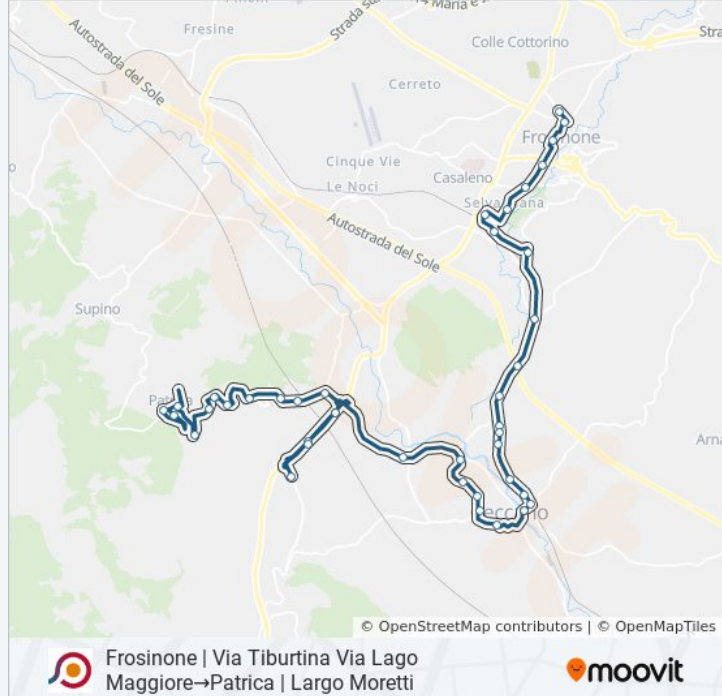

Ceccano | Cantinella

Ceccano | Via Frosinone Via Vigne Vecchie

Ceccano | Via Frosinone Via Colle Leo Basso

Ceccano | Via Frosinone Via Passo Cardinale

Ceccano | Via Frosinone Via Paolina

Ceccano | Stazione FS

Patrica | Fontana Dei Conti

Patrica | Via Celleta Via Monti Lepini

Patrica | Fontana Dei Conti

Patrica | Via Monti Lepini Via Morolense

Patrica | Quattro Strade

Patrica | Lagoscillo

Patrica | Via Lagoscillo (Km 2)

Patrica | Valiana

Patrica | Cardigna

Patrica Via Valiana /Castello

Patrica | Via Lagoscillo Via Castello

Patrica | Via Lagoscillo Via Cardigna

Patrica | Via Lagoscillo Via Illori

Patrica | Via Lagoscillo Via Paleario

Patrica | Via Lagoscillo Via Miccia

Patrica | Largo Moretti

Orari, mappe e fermate della linea bus COTRAL disponibili in un PDF su moovitapp.com. Usa [App Moovit](https://moovitapp.com) per ottenere tempi di attesa reali, orari di tutte le altre linee o indicazioni passo-passo per muoverti con i mezzi pubblici a Roma e Lazio.