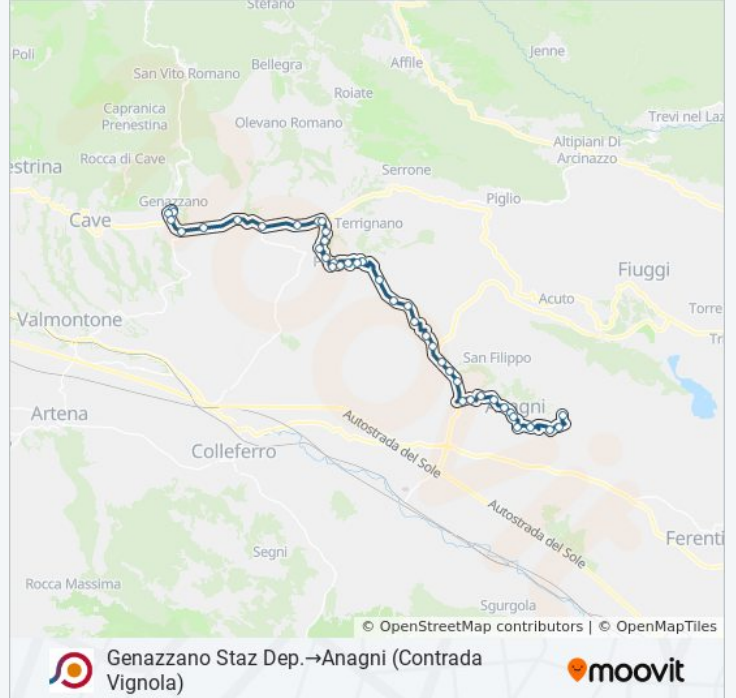

Direzione: Genazzano Dep→Anagni (Contrada Vignola)

Fermate: 42

Durata del tragitto: 57 min

La linea in sintesi:

Paliano | Via Porta Sabauda Via Gesà¹

Paliano | Via Anagni (Km 9)

Paliano | Via Anagni (Km 8)

Paliano | Via Anagni (Le Mole)

Anagni | Viale Regina Margherita

Anagni | Via Spizzone

Anagni , Porta S. Francesco

Anagni , V B.go S. Francesco

Anagni (Liceo D. Alighieri)

Anagni | Via Forma Via Muraglione

Anagni (Contrada Vignola)

Orari, mappe e fermate della linea bus COTRAL disponibili in un PDF su moovitapp.com. Usa [App Moovit](#) per ottenere tempi di attesa reali, orari di tutte le altre linee o indicazioni passo-passo per muoverti con i mezzi pubblici a Roma e Lazio.