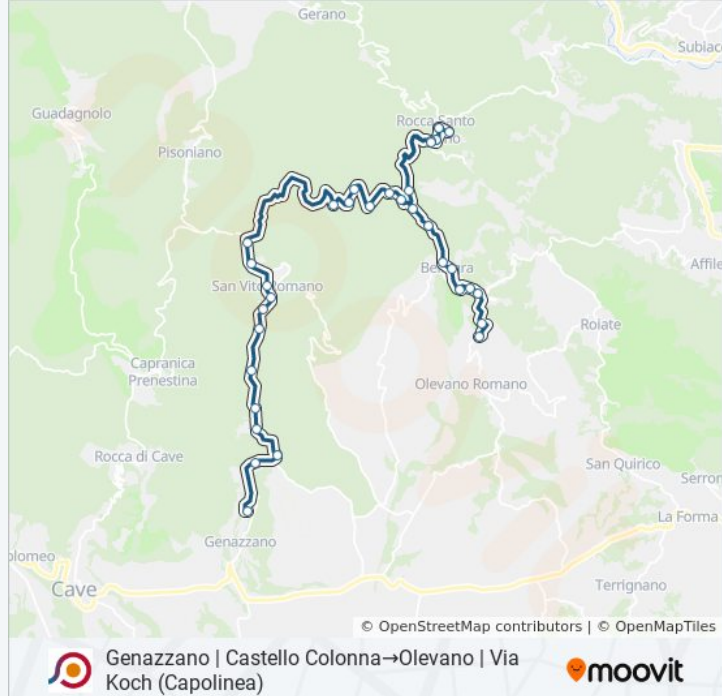

Informazioni sulla linea bus COTRAL

Direzione: Genazzano | Castello Colonna→Olevano | Via Koch (Capolinea)

Fermate: 35

Durata del tragitto: 52 min

La linea in sintesi:

Bellegra | Convento

Rocca S. Stefano | Sollemore

Bellegra | Via S. Francesco

Bellegra | Via Roma Viale Ungheria

Bellegra | Cimitero

Bellegra | Via Sbarre

Bellegra | Via Koch (Le Sbarre)

Bellegra | Via Koch (Camorrano)

Olevano | Via Koch (Capolinea)

Orari, mappe e fermate della linea bus COTRAL disponibili in un PDF su moovitapp.com. Usa [App Moovit](https://moovitapp.com) per ottenere tempi di attesa reali, orari di tutte le altre linee o indicazioni passo-passo per muoverti con i mezzi pubblici a Roma e Lazio.