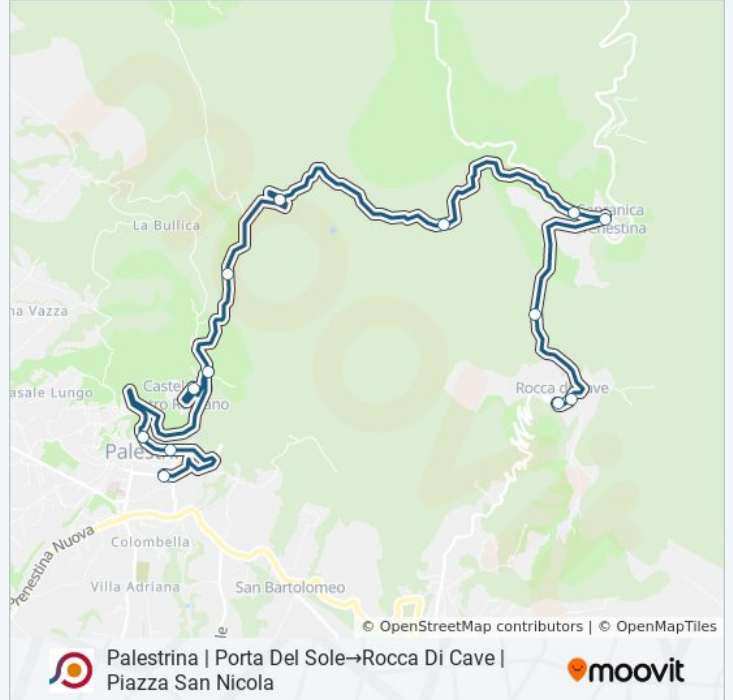

Palestrina | Porta Del Sole→Rocca Di Cave | Piazza San Nicola

Scarica L'App

La linea bus COTRAL Palestrina | Porta Del Sole→Rocca Di Cave | Piazza San Nicola ha una destinazione. Durante la settimana è operativa:

lunedì	09:40 - 19:25
martedì	09:40 - 19:25
mercoledì	09:40 - 19:25
giovedì	09:30 - 19:20
venerdì	09:30 - 19:20
sabato	09:30 - 19:10
domenica	Non in Servizio

Informazioni sulla linea bus COTRAL

Direzione: Palestrina | Porta Del Sole→Rocca Di Cave | Piazza San Nicola

Fermate: 13

Durata del tragitto: 40 min

La linea in sintesi:

Orari, mappe e fermate della linea bus COTRAL disponibili in un PDF su moovitapp.com. Usa [App Moovit](#) per ottenere tempi di attesa reali, orari di tutte le altre linee o indicazioni passo-passo per muoverti con i mezzi pubblici a Roma e Lazio.