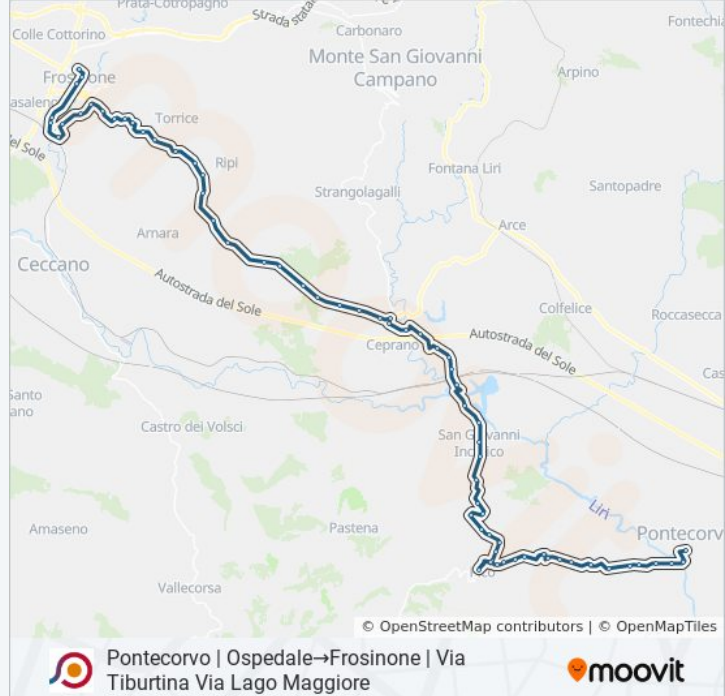

San Giovanni | Monacelli

Arce | Isoletta

Arce | Via Ceprano Via Colle Rosa

Arce | Via Ceprano Via Santa Giusta

Ceprano | Via San Giovanni Via Opi

Ceprano | Via San Giovanni Via Valle Toniche

Ceprano | Piazza Martiri

Ceprano | Via Campidoglio Via San Manno

Ceprano | Via Casilina Via Campidoglio

Ceprano | Via Casilina Via Serole

Ceprano | Via Casilina Via Ripi

Ceprano | Via Casilina Via Cese

Ceprano | Sfratti

Ceprano | Via Casilina (Km 100)

Pofi | Via Casilina Via Colle Lisi

Pofi | Via Casilina Via Colle Ceraso

Pofi Bv (Cas)

Ripi | Via Casilina Via Sabatino

Ripi | Via Casilina Via Porroni

Ripi | Zona Industriale Casilina

Torrice | Via Casilina Via Prata

Torrice | Sant'Antonio

Torrice | Loc S. Filippo Di Torrice

Torrice | Via Casilina Via Forcella Nord

Frosinone | Via Casilina Via Focella

Frosinone | Via Casilina Via Saragat

Via Casilina / Inc. Via San Magno