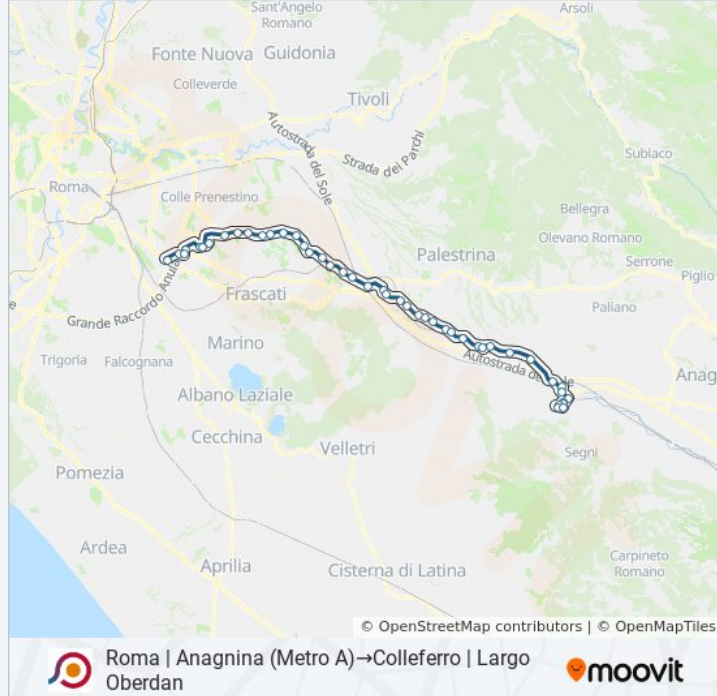

Usa Moovit per trovare le fermate della linea bus COTRAL più vicine a te e scoprire quando passerà il prossimo mezzo della linea bus COTRAL

Direzione: Roma | Anagnina (Metro A)→Colleferro | Largo Oberdan

Informazioni sulla linea bus COTRAL

Direzione: Roma | Anagnina (Metro A)→Colleferro | Largo Oberdan

Fermate: 46

Durata del tragitto: 75 min

La linea in sintesi:

San Cesareo | Via Casilina Via Col Fiorito

San Cesareo | Via Casilina Via Corridoni

Valmontone | Stazione FS

Valmontone | Stazione FS

Valmontone | Via Casilina (Km 44)

Valmontone | Via Casilina (Outlet)

Colleferro | Sacco

Colleferro | Via Casilina Via Romana

Colleferro Staz. FS

Colleferro | Corso Garibaldi Via Stazione

Colleferro | Largo Oberdan

Colleferro | Via Esplosivi (Asl)

Colleferro | Via Latina Via Esplosivi

Colleferro | Ospedale

Colleferro | Largo Oberdan

Orari, mappe e fermate della linea bus COTRAL disponibili in un PDF su moovitapp.com. Usa [App Moovit](https://moovitapp.com) per ottenere tempi di attesa reali, orari di tutte le altre linee o indicazioni passo-passo per muoverti con i mezzi pubblici a Roma e Lazio.