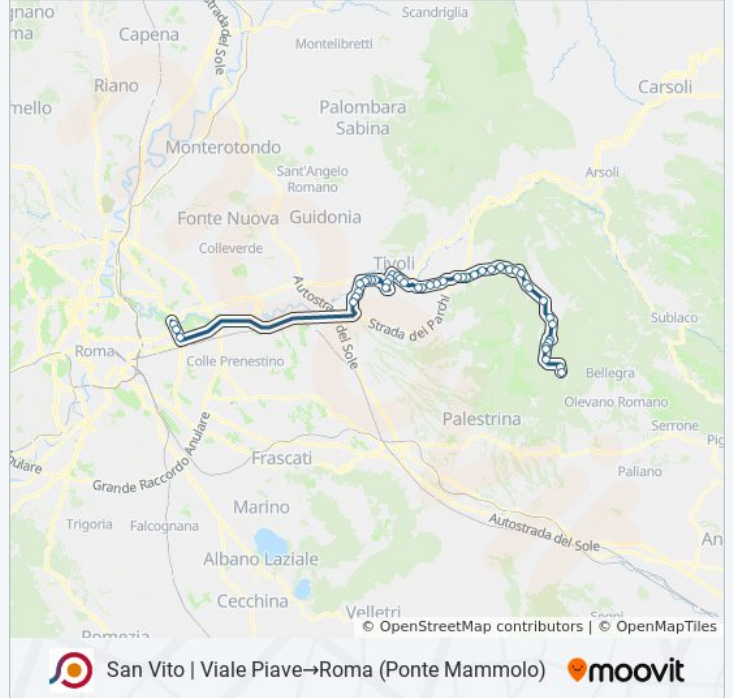

San Vito | Viale Piave→Roma (Ponte Mammolo)

[Scarica L'App](#)

La linea bus COTRAL San Vito | Viale Piave→Roma (Ponte Mammolo) ha una destinazione. Durante la settimana è operativa:

(1) San Vito | Viale Piave→Roma (Ponte Mammolo): 16:10

Usa Moovit per trovare le fermate della linea bus COTRAL più vicine a te e scoprire quando passerà il prossimo mezzo della linea bus COTRAL

Direzione: San Vito | Viale Piave→Roma (Ponte Mammolo)

45 fermate

Orari di partenza verso San Vito | Viale Piave→Roma (Ponte Mammolo):

lunedì	16:10
martedì	16:10
mercoledì	16:10
giovedì	16:10
venerdì	16:10
sabato	16:10
domenica	Non in Servizio

Informazioni sulla linea bus COTRAL

Direzione: San Vito | Viale Piave→Roma (Ponte Mammolo)

Fermate: 45

Durata del tragitto: 81 min

La linea in sintesi:

- Castel Madama | Via Empolitana Via Fonte Cavallo
- Castel Madama | Via Empolitana (Km 7)
- Castel Madama | Via Empolitana (Km 6)
- Castel Madama | Via Empolitana Str. Colle Rosa
- Castel Madama | Via Empolitana (Casello)
- Empolitana /Bivio Per C. Madama
- Castel Madama | Via Empolitana (Km 4)
- Castel Madama | Monitola
- Tivoli | Via Empolitana Via Arci
- Tivoli | L.go Saragat (Cimitero)
- Tivoli | Via Acquaregna
- Tivoli | Viale Trieste (Ospedale)
- Tivoli | Piazza Garibaldi (Villa D'Este)
- Tivoli | Via Tiburtina Viale Arnaldi
- Tivoli | Via Tiburtina (G. D. Finanza)
- Tivoli | Via Tiburtina Via S. Vittorino
- Tivoli | Via Tiburtina Via Orti
- Tivoli | Via Tiburtina (Villa Adriana)
- Tivoli | Via Tiburtina Via Adriano
- Tivoli | Via Tiburtina Via Serena
- Tivoli | Via Maremmana (Ponte Lucano)
- Tivoli | Via Maremmana Str. Roccabruna
- Tivoli | Via Maremmana (Villaggio Adriano)
- Tivoli | Via Maremmana Via Sabina
- Togliatti/D'Onofrio
- Togliatti/Alberini
- Roma (Ponte Mammolo)