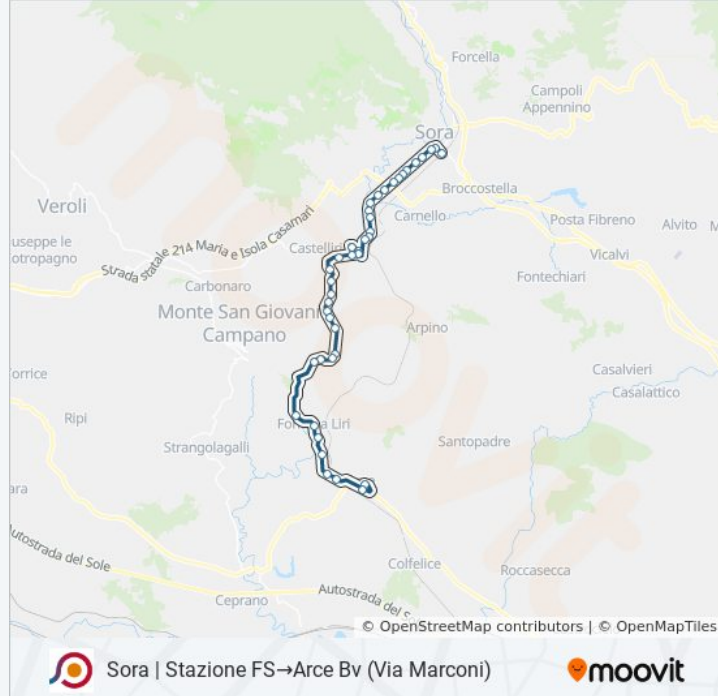

Sora | Stazione FS→Arce Bv (Via Marconi)

Scarica L'App

La linea bus COTRAL Sora | Stazione FS→Arce Bv (Via Marconi) ha una destinazione. Durante la settimana è operativa:

(1) Sora | Stazione FS→Arce Bv (Via Marconi): 06:10 - 13:45

Informazioni sulla linea bus COTRAL

Direzione: Sora | Stazione FS→Arce Bv (Via Marconi)

Fermate: 41

Durata del tragitto: 35 min

La linea in sintesi:

Isola Liri | Via Napoli Via Capitino

Isola Liri | Via Napoli Via Tevere

Isola Liri | Via Napoli Via Lungoliri Pirandello

Isola Liri | Via Valle Liri Via Crocelle

Isola Liri | Via Valle Liri Via Capitino

Isola Liri | Via Valle Liri Via Chiatti

Arpino | Vano

Arpino | Scaffa

Arpino | Via Scaffa Via Cicchillitto

Fontana Liri | Piazza Trento

Fontana Liri | Corso Trieste Via Terme

Arce | Sant'Eleuterio

Arce | Via Fontanelle Via Campostefano

Arce | Via Fontanelle Via Sant'Eluterio

Arce | Stazione FS

Arce Bv (Via Marconi)