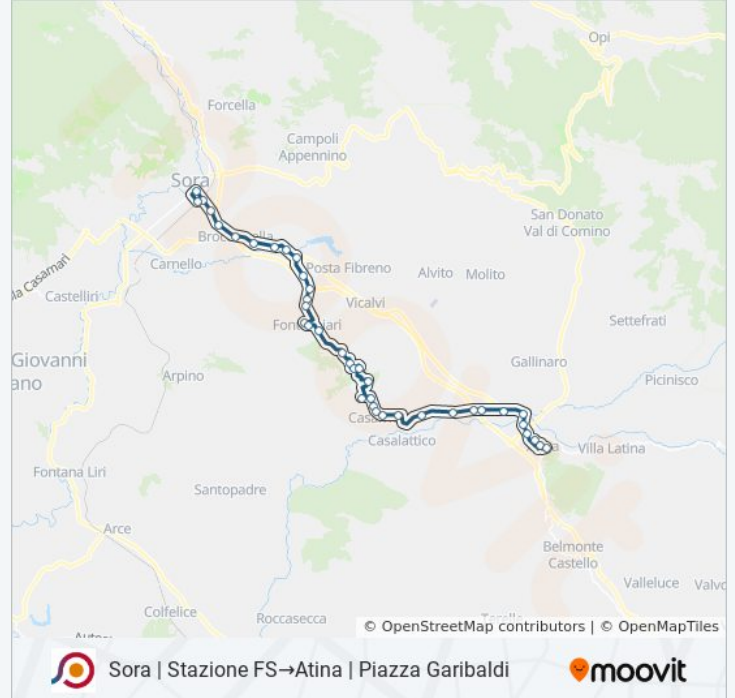

Sora | Stazione FS→Atina | Piazza Garibaldi

Scarica L'App

La linea bus COTRAL Sora | Stazione FS→Atina | Piazza Garibaldi ha una destinazione. Durante la settimana è operativa:

(1) Sora | Stazione FS→Atina | Piazza Garibaldi: 17:50

Broccostella | Ponte Tapino

Broccostella | Via Vandra Via Pesca

Posta F. | Via Vandra Via Fontechiari

Fontechiari | Colle Mastroianni

Fontechiari | Via Casalvieri (Km 1)

Fontechiari | Via Casaliveri Via Ponticelli

Atina | Via Settignano Viale Cartiera

Atina | Corso Munazio Planco Viale Cartiera

Atina | Via Sanniti Via Case Melfa

Atina | Via Vandra Via Forca Acero

Atina | Via Sferracavallo Via Colle

Atina | Via Sferracavallo Via Virilassi

Atina | Piazza Garibaldi

Orari, mappe e fermate della linea bus COTRAL disponibili in un PDF su moovitapp.com. Usa [App Moovit](https://moovitapp.com) per ottenere tempi di attesa reali, orari di tutte le altre linee o indicazioni passo-passo per muoverti con i mezzi pubblici a Roma e Lazio.